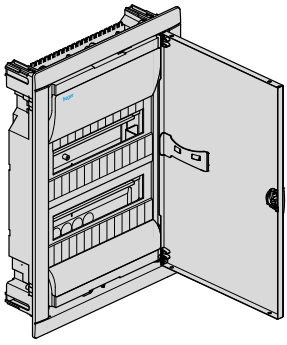

hager

Volta

 pozidrive PZ 2

 2.5

	B	H	T
VU12...	335 mm	340 mm	90 mm
VU24...	335 mm	490 mm	90 mm
VU36...	335 mm	615 mm	90 mm
VU48...	335 mm	740 mm	90 mm