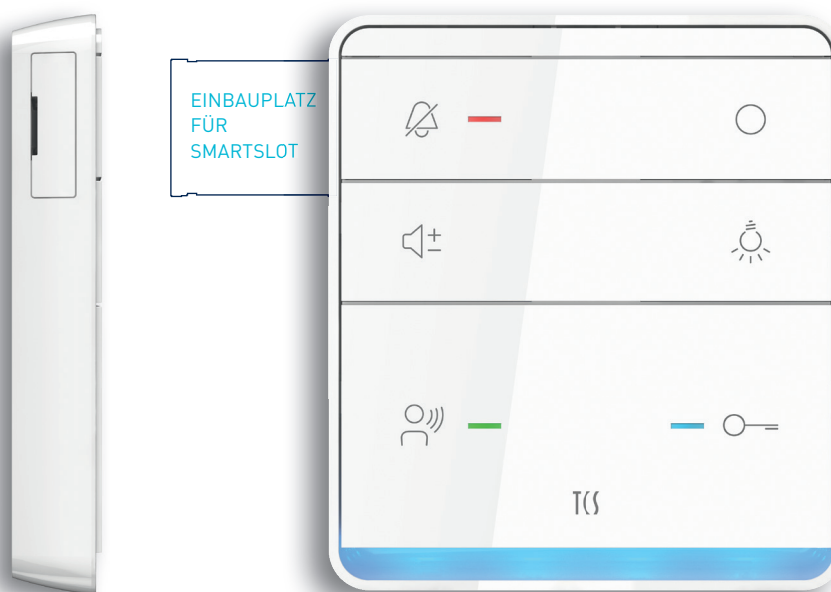

TASTA AUDIO

INNENSTATION AUDIO

AUFPUTZ

<p>TCS: BUS</p>		<p>INNENSTATION Artikel-Nr.</p>
<p>Gezieltes Öffnen von Haustür und Etagentür Mit Ambientebeleuchtung Signalisierung des Ruftons über LED-Anzeige oder Ambientebeleuchtung Signalisierung der Ruftonabstellung über LED-Anzeige SmartSlot als Erweiterung bestellbar Funksignalgerät SmartSlot für eine zusätzliche Signalisierung des Türrufs bestellbar</p>		<p>TASTA Audio mit Montageschale* ISW5010-0145</p>
		<p>ZUBEHÖR Artikel-Nr.</p>
		<p>Tischzubehör TASTA Audio und Video 3,5" ZIT5000-0030</p>
		<p>Tischzubehör TASTA Audio ZIT5001-0086</p>
		<p>TASTA Montageschale Audio* ZIA5001-0145</p>
		<p>TASTA Montageplatte ZIA5003-0145</p>
		<p>ERWEITERUNGEN DURCH SMARTSLOT Artikel-Nr.</p>
		<p>Funksignalgerät SmartSlot FFL2200-0</p>
		<p>Einschub-Funksendeplatine FFL0004-0000</p>
		<p>Steckdosenfunkgong RCP04E FFL0001-0000</p>
		<p>Steckdosenfunkgong RCP09 Quittierfunktion FFL0003-0000</p>
		<p>* Montageschale im Lieferumfang enthalten</p>

TASTA AUDIO

PRODUKTMERKMALE

- > Audio-Innenstation zum Freisprechen
- > Montageform: Aufputzmontage auf Unterputzdose
- > Gehäuseform: Aufputzgehäuse
- > Material Gehäuse: Kunststoff (ASA)
- > Farbe Gehäuse: weiß
- > Montageschale: vorinstallierbar mit gesteckter Schraubklemme
- > Anzahl akustischer Rufunterscheidungen: 4 (davon bis zu 2 von Außenstationen)
- > Sprachübertragung: Freisprechen / Wechselsprechen aktivierbar
- > Anzahl wählbarer Ruftöne: 13
- > automatisches Freisprechen nach Internruf: aktivierbar
- > Mithörsperre: ja
- > automatische Gesprächsabschaltung: ja
- > Rufonabschaltung: an Ruf-AUS-Taste
- > Rufonlautstärke: einstellbar
- > Gesprächslautstärke: einstellbar
- > Türöffnerfunktion: an Türöffnertaste
- > Lichtschaltfunktion: an Lichttaste