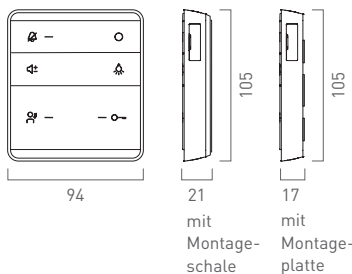

ERWEITERTE EIGENSCHAFTEN

- > Steuerfunktion: an Funktionstaste
- > Parallelruf: aktivierbar
- > Internruf: aktivierbar
- > Türöffnerautomatik: aktivierbar
- > Rufumleitung: aktivierbar
- > Etagentüröffnerfunktion: aktivierbar
- > LED (rot): Rufonabschaltung
- > LED (grün): Tür- und Internrufe (Kurzeitspeicherung), Besetztanzeige
- > funktional erweiterbar: SmartSlot, Funksignalgerät
- > Installationsmix Audio, Video, Zutritt in einer Anlage: möglich
- > Fehleranzeige: optisch / akustisch (Summenfehleranzeige an allen LEDs)

- > Inbetriebnahme und Konfiguration: manuell, mit Servicegerät, mit Konfigurationssoftware

TECHNISCHE DATEN

- > Technologie: TCS:BUS
- > Anzahl Drähte: 2- oder 3-Draht möglich
- > Stromaufnahme, in Ruhe: 1,68 mA
- > Stromaufnahme, maximal: 103 mA
- > Aufputzgehäuse HxBxT mm: 105x94x21/17
- > zulässige Umgebungstemperatur: -5 bis +40 °C
- > Schutzart: IP30

<http://www.tcsag.de/produkte>

ZUBEHÖR

VERMASSUNG (IN MM)

ERWEITERUNGEN

KONTAKT

Bei Fragen zur Planung nutzen Sie die Beratung der technischen Hotline

Telefon +49 4194 9881-188
(deutsches Festnetz)

Senden Sie Ihre Anfragen an

Fax +49 4194 9881-189
E-Mail hotline@tcsag.de

**KfW-Förderung beantragen
und Zuschuss sichern!**

<http://www.tcsag.de/kfw>