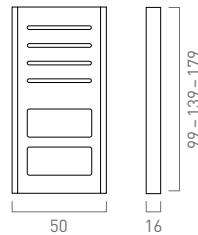

ASX 1:1

Abbildung in Originalgröße
99 mm x 50 mm klein

FARBEN

eloxiert
natur

VARIANTEN

1 bis 2 Tasten

3 bis 4 Tasten

5 bis 6 Tasten

ZUBEHÖR

Wetterschutzdach

Zum Schutz vor Witterungseinflüssen wird das Wetterschutzdach einfach aufgeklebt.

VERMASSUNG (IN MM)

AUSGEWÄHLTE LEISTUNGSMERKMALE

- > Anzahl Rufziele max. 6
- > Quittungston beim Drücken der Tasten
- > Gesprächszeit 56 s*
- > Türbereitschaftszeit 56 s*
- > Akustikparameter Lautstärke Sprachausgabe*
- > Lichtschaltfunktion auf Klingeltaste programmierbar
- > Zuordnungen je Klingeltaster max. 2 Seriennummern (Innenstationen)
- > TCS:BUS Anschluss | Klingeltastenanschluss an Anschlussklemme
- > Namensschilder Kunststoff mit LED-Tasterbeleuchtung
- > Entnahme der Namensschilder von vorn (ohne Öffnen des Gerätes)