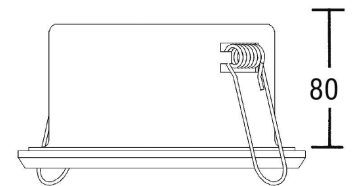

NV-Einbaudownlight aus V4A Edelstahl, geeignet für den Einsatz im Aussenbereich, ohne Sprengring, Deckeneinbau über Spannfeder. Nicht zur Abdeckung mit Wärmedämm-Material geeignete Leuchte. Schutzart IP 65 bei Einbau in geschlossenen Decken.

Art.-Nr.:	2339.42
Artikelklasse:	Downlight
Bezeichnung:	NV-Einbaudownlight GX5,3/50W V4A edelst
GTIN:	4250047760979
VPE:	1
Brutto-VK:	49,80 € zzgl. MwSt.
Preisgruppe:	1

Montageart:	Einbau
Leuchtmittel:	NV-Halogenlampe
Fassung:	GX5,3
Geeignet für Leuchtmittelanzahl:	1
Lampenleistung:	50 W
Betriebsgerät enthalten:	Nein
Dimmbar:	Ja
Nennspannung:	12 ... 12 V
Werkstoff des Gehäuses:	Edelstahl
Gehäusefarbe:	Edelstahl
Lichtverteilung:	symmetrisch
Lichtaustritt:	direkt
Außendurchmesser:	84 mm
Einbautiefe:	80 mm
Einbaudurchmesser:	68 mm
Schutzklasse:	III
Schutzart (IP):	IP65
Mit Leuchtmittel:	Nein

68

80

84