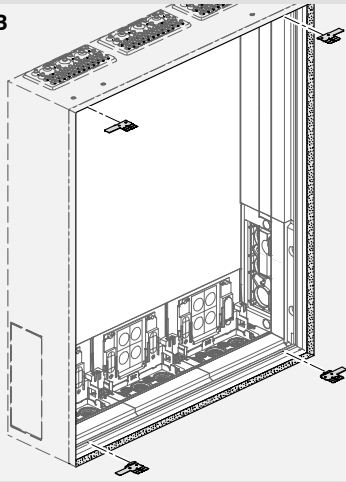

FZ0...1B, 2B, 3B
FZ...1B, 2B, 3B