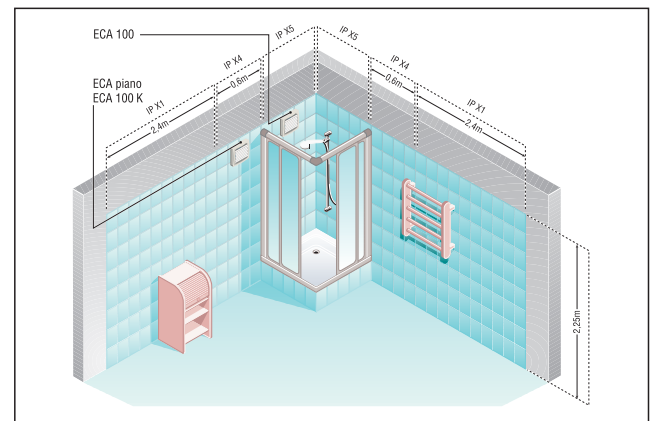

- Abluft
- Fortluft

Sauna-Vorraum

ECA piano TC mit einstellbarer Nachlaufzeit bis zu 25 Minuten erledigt zuverlässig seinen Job.

Waschküche

ECA piano H mit Feuchtesteuerung und einstellbarem Nachlauf. Die sinnvollste Lösung für Waschküchen.

Abstellraum ohne Fenster

ECA 100 I mit Intervallsteuerung. Die passende Lösung für wenig beanspruchte Räume. Der Zeitintervall ist nach Bedarf einstellbar.

Passendes Zubehör – alles aus einer Hand

Von Außengitter über Dachhaube bis Wandhülse

Das Zubehörprogramm von MAICO komplettiert das Angebot für die unterschiedlichsten Einsatzfälle wie in Bädern, WC's, Vorratsräumen und für viele weitere Räume.

ECA 100 für den Fenstereinbau

Mit dem Einbausatz FE 100 ist der ECA 100 noch flexibler einsetzbar. Die verschraubbaren Adapterscheiben sorgen für eine spielend leichte Montage im Fenster. Genauso einfach ist der

Einbau in dünne Wände.

- Montage im Scheibenausschnitt von \varnothing 110–128 mm
- Mit Außengitter oder Außenverschlussklappe
- In Fensterstärke von 3 mm – 50 mm einsetzbar

Sicherheitstechnische Hinweise