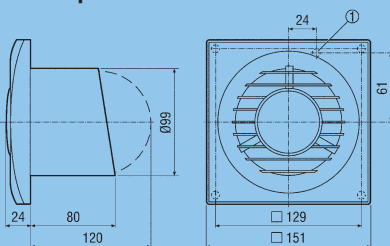

Maßzeichnungen

ECA piano