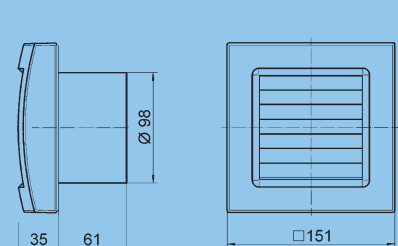

Maßzeichnungen

ECA piano

ECA 100

ECA 100 K

① Kabeleinführung

Die detaillierte Typenübersicht

Alles gut geregelt – Steuerungen ganz nach Wunsch

Technische Daten ECA piano / DN 100