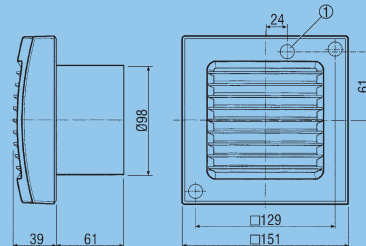

Maßzeichnungen

ECA piano

ECA 100

ECA 100 K

① Kabeleinführung

Die detaillierte Typenübersicht

Alles gut geregelt – Steuerungen ganz nach Wunsch

Technische Daten ECA piano / DN 100