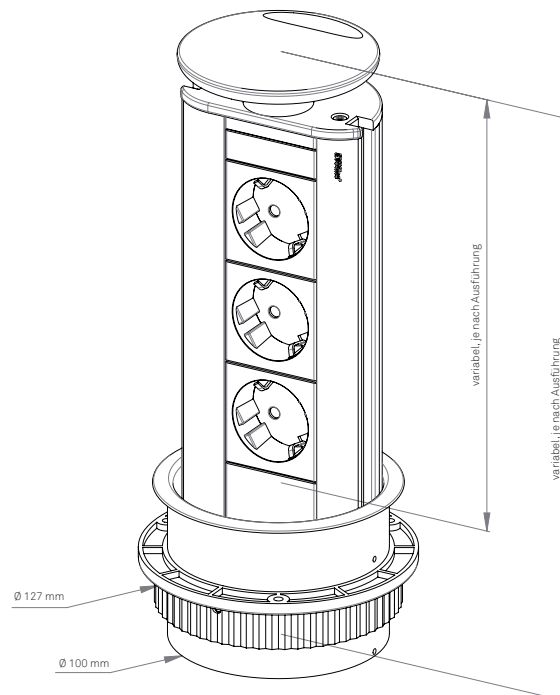

Beschreibung	Abbildung	Ausführung	Best.-Nr.
<p>EVoline Port DATA</p> <p>Gehäuse aus Aluminium silberfarben eloxiert zum Einbau in Platten bis max. 50 mm Stärke Einbaubohrung Ø 102 mm zwei VDE Steckdosen 60°, 16 A, mit Berührungsschutz, festes Netzanschlusskabel 3,0 m mit Stecker, zwei Modular-Adapter für Patchkabel RJ 45 auf RJ 45, 1:1 verschaltet, CAT6 geschirmt</p>		Wippdeckel und Manschette aus Kunststoff, silberfarben lackiert	1593 1003 1400
		Wippdeckel und Manschette aus Kunststoff, schwarz lackiert	1593 1003 1500
		Wippdeckel aus Edelstahl massiv in CD-Optik und Manschette aus Kunststoff, edelstahlfarben lackiert	1593 1003 1600
		Wippdeckel aus Edelstahl massiv in CD-Optik und Manschette aus Kunststoff, edelstahlfarben lackiert NIGHTLIGHT-Effekt durch blaue LEDs unter dem Wippdeckel mit illuminiertem EIN/AUS-Schalter	1593 1003 1700
<p>EVoline Port DATA</p> <p>Gehäuse aus Aluminium silberfarben eloxiert zum Einbau in Platten bis max. 50 mm Stärke Einbaubohrung Ø 102 mm drei VDE Steckdosen 60°, 16 A, mit Berührungsschutz, festes Netzanschlusskabel 3,0 m mit Stecker, zwei Modular-Adapter für Patchkabel RJ 45 auf RJ 45, 1:1 verschaltet, CAT6 geschirmt</p>		Wippdeckel und Manschette aus Kunststoff, silberfarben lackiert	1593 1003 1800
		Wippdeckel und Manschette aus Kunststoff, schwarz lackiert	1593 1003 1900
		Wippdeckel aus Edelstahl massiv in CD-Optik und Manschette aus Kunststoff, edelstahlfarben lackiert	1593 1003 2000
		Wippdeckel aus Edelstahl massiv in CD-Optik und Manschette aus Kunststoff, edelstahlfarben lackiert NIGHTLIGHT-Effekt durch blaue LEDs unter dem Wippdeckel mit illuminiertem EIN/AUS-Schalter	1593 1003 2100

Nightlight
Rot

Nightlight
Grün

Nightlight
Weiß

Maßskizze

EVoline Port Cuisine

EVOLine®

ePlace Design

Schulte Elektrotechnik GmbH & Co KG