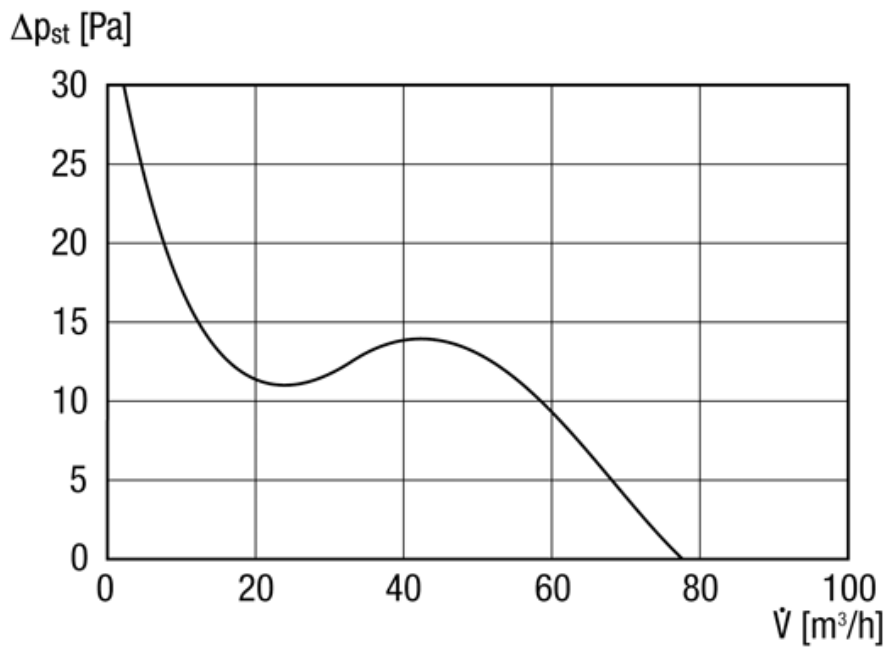

Kennlinie

Maße [mm]

① Kabeleinführung