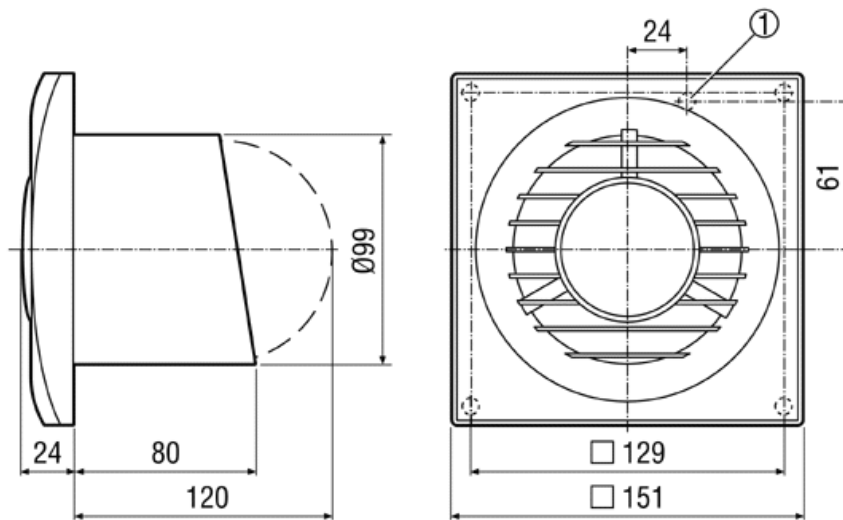

### Technische Daten

Artikel	ECA piano TC
Ausführung	Einstellbarer Nachlauf
Fördervolumen	80 m³/h
Spannungsart	Wechselstrom
Bemessungsspannung	230 V
Netzfrequenz	50 Hz / 60 Hz
Nennleistung	8 W
$I_{Max}$	0,06 A
Schutzart (IP)	X4
Netzzuleitung	5 x 1,5 mm <sup>2</sup>
Einbauart	Aufputz
Einbaulage	beliebig
Material	Kunststoff
Farbe	verkehrsweiß, ähnlich RAL 9016
Nennweite	100 mm
Fördermitteltemperatur bei $I_{Max}$	40 °C
Schalldruckpegel	26 dB(A)/Abstand 3 m, Freifeldbedingungen
Sortiment	A
EAN	4012799840817
Artikelnummer	0084.0081

### Maße [mm]

① Kabeleinführung