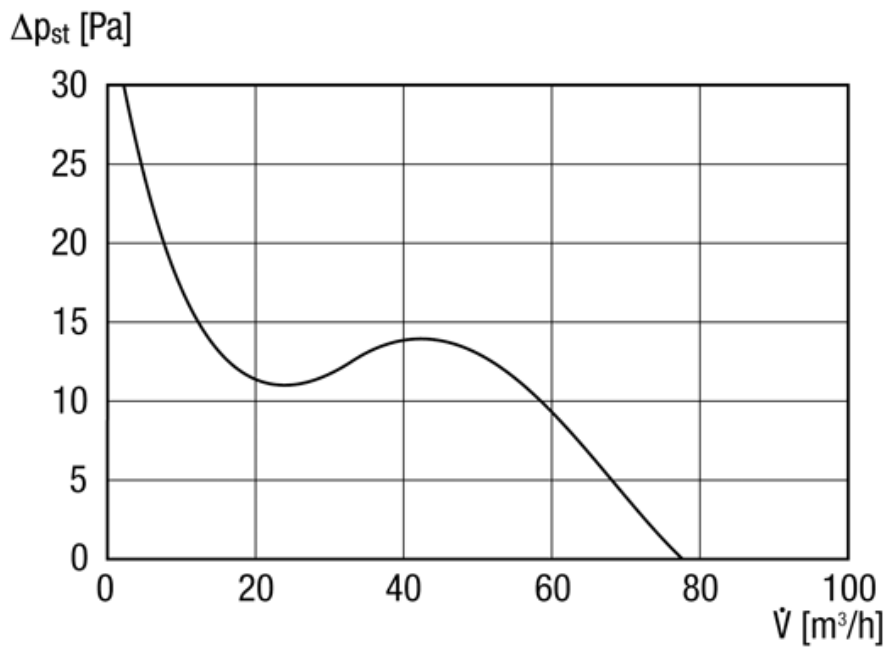

ECA piano H

Besonders leiser Kleinraumventilator mit Feuchtesteuerung und einstellbarem Nachlauf

Einsatzbeispiele

Bad, WC, Abstellraum, Vorratsraum, Keller

Technische Daten

Artikel	ECA piano H
Ausführung	Feuchtesteuerung mit einstellbarem Nachlauf
Fördervolumen	80 m³/h
Spannungsart	Wechselstrom
Bemessungsspannung	230 V
Netzfrequenz	50 Hz / 60 Hz
Nennleistung	8 W
I _{Max}	0,06 A
Schutzart (IP)	X4
Netzzuleitung	3 x 1,5 mm ²
Einbauart	Aufputz
Einbaulage	beliebig
Material	Kunststoff
Farbe	verkehrsweiß, ähnlich RAL 9016
Nennweite	100 mm
Fördermitteltemperatur bei I _{Max}	40 °C
Schalldruckpegel	26 dB(A)/Abstand 3 m, Freifeldbedingungen
Sortiment	A
EAN	4012799840824
Artikelnummer	0084.0082

Kennlinie

Maße [mm]

① Kabeleinführung