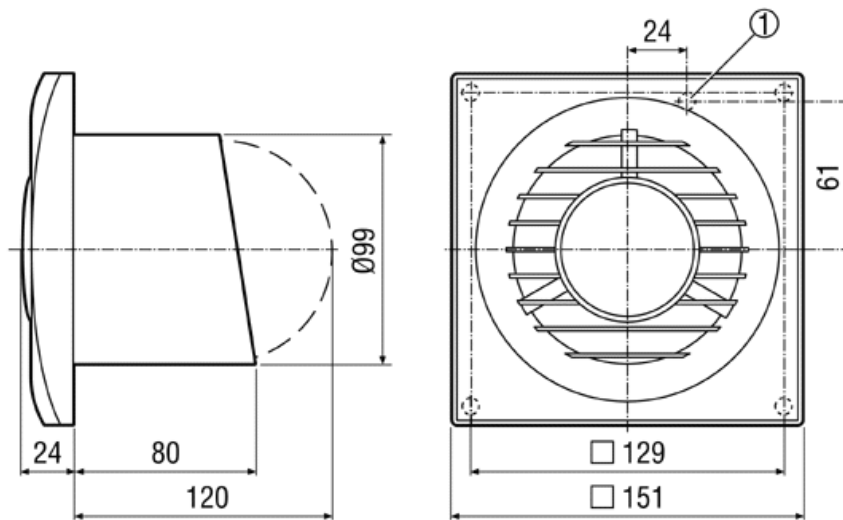

ECA piano H

Besonders leiser Kleinraumventilator mit Feuchtesteuerung und einstellbarem Nachlauf

Einsatzbeispiele

Bad, WC, Abstellraum, Vorratsraum, Keller

Technische Daten

Artikel	ECA piano H
Ausführung	Feuchtesteuerung mit einstellbarem Nachlauf
Fördervolumen	80 m³/h
Spannungsart	Wechselstrom
Bemessungsspannung	230 V
Netzfrequenz	50 Hz / 60 Hz
Nennleistung	8 W
I _{Max}	0,06 A
Schutzart (IP)	X4
Netzzuleitung	3 x 1,5 mm ²
Einbauart	Aufputz
Einbaulage	beliebig
Material	Kunststoff
Farbe	verkehrsweiß, ähnlich RAL 9016
Nennweite	100 mm
Fördermitteltemperatur bei I _{Max}	40 °C
Schalldruckpegel	26 dB(A)/Abstand 3 m, Freifeldbedingungen
Sortiment	A
EAN	4012799840824
Artikelnummer	0084.0082

Kennlinie

Maße [mm]

① Kabeleinführung