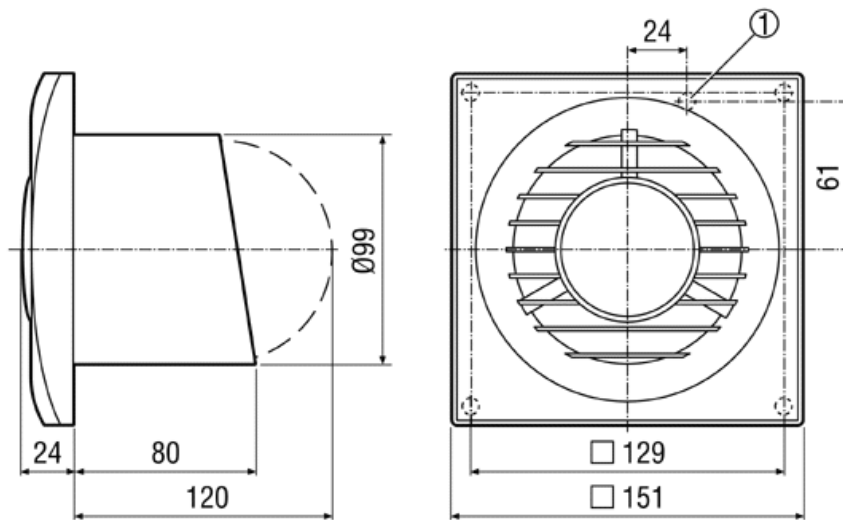

ECA piano Standard

Besonders leiser Kleinraumventilator - Standardausführung

Einsatzbeispiele

Bad, WC, Abstellraum, Vorratsraum, Keller

Technische Daten

| | |
|---|---|
| Artikel | ECA piano Standard |
| Ausführung | Standardausführung |
| Fördervolumen | 80 m³/h |
| Spannungsart | Wechselstrom |
| Bemessungsspannung | 230 V |
| Netzfrequenz | 50 Hz / 60 Hz |
| Nennleistung | 8 W |
| I _{Max} | 0,06 A |
| Schutzart (IP) | X4 |
| Netzzuleitung | 3 x 1,5 mm ² |
| Einbauart | Aufputz |
| Einbaulage | beliebig |
| Material | Kunststoff |
| Farbe | verkehrsweiß, ähnlich RAL 9016 |
| Nennweite | 100 mm |
| Fördermitteltemperatur bei I _{Max} | 40 °C |
| Schalldruckpegel | 26 dB(A)/Abstand 3 m, Freifeldbedingungen |
| Sortiment | A |
| EAN | 4012799840800 |
| Artikelnummer | 0084.0080 |

Kennlinie

Maße [mm]

① Kabeleinführung