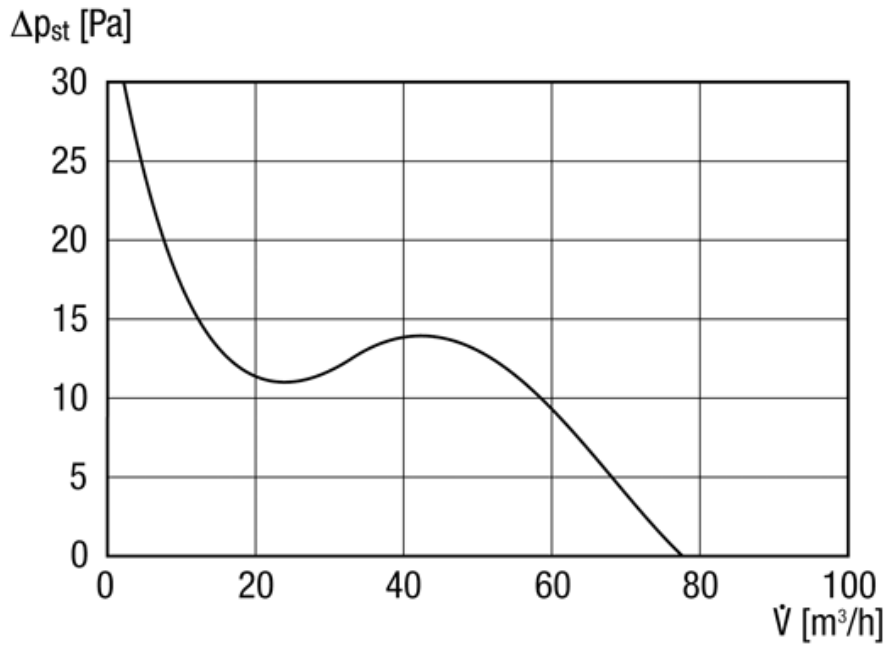

ECA piano Standard

Besonders leiser Kleinraumventilator - Standardausführung

Einsatzbeispiele

Bad, WC, Abstellraum, Vorratsraum, Keller

Technische Daten

| | |
|---|---|
| Artikel | ECA piano Standard |
| Ausführung | Standardausführung |
| Fördervolumen | 80 m³/h |
| Spannungsart | Wechselstrom |
| Bemessungsspannung | 230 V |
| Netzfrequenz | 50 Hz / 60 Hz |
| Nennleistung | 8 W |
| I _{Max} | 0,06 A |
| Schutzart (IP) | X4 |
| Netzzuleitung | 3 x 1,5 mm ² |
| Einbauart | Aufputz |
| Einbaulage | beliebig |
| Material | Kunststoff |
| Farbe | verkehrsweiß, ähnlich RAL 9016 |
| Nennweite | 100 mm |
| Fördermitteltemperatur bei I _{Max} | 40 °C |
| Schalldruckpegel | 26 dB(A)/Abstand 3 m, Freifeldbedingungen |
| Sortiment | A |
| EAN | 4012799840800 |
| Artikelnummer | 0084.0080 |

Kennlinie

Maße [mm]

① Kabeleinführung