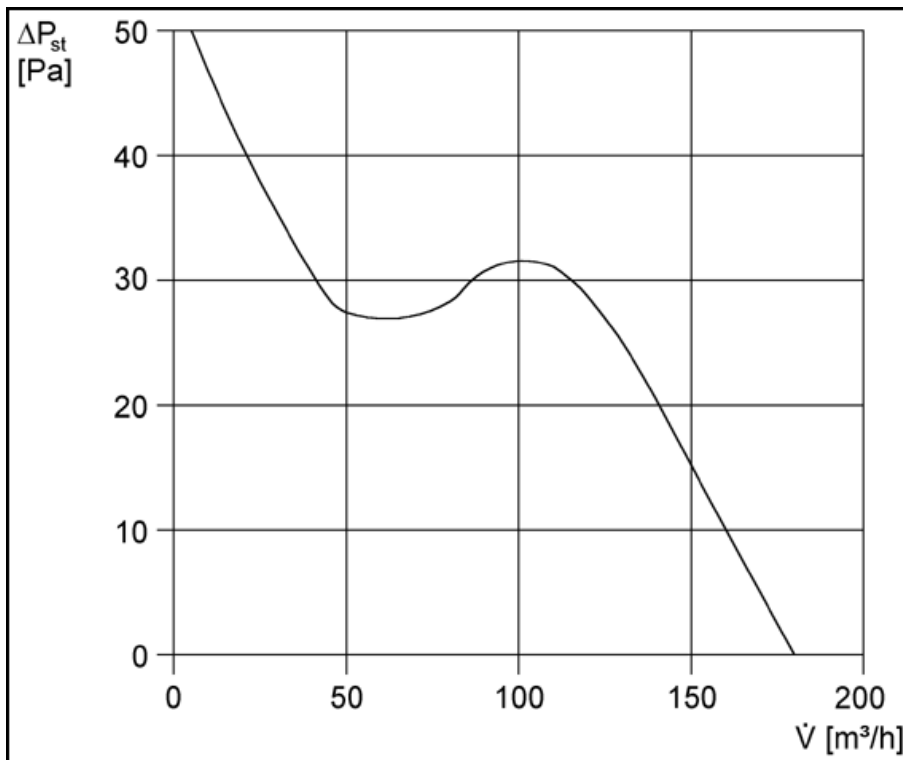

ECA 120 KVZ

Mit elektrischem Innenschluss und Verzögerungs-Zeitschalter

Einsatzbeispiele

Bad, WC, Abstellraum, Vorratsraum, Keller

Technische Daten

Artikel	ECA 120 KVZ
Ausführung	Verzögerungszeitschalter
Fördervolumen	180 m ³ /h
Drehzahl	2.600 1/min
Drehzahlsteuerbar	—
Spannungsart	Wechselstrom
Bemessungsspannung	230 V
Netzfrequenz	50 Hz / 60 Hz
Leistungsaufnahme	19 W
I _{Max}	0,14 A
Schutzart (IP)	34
Netzzuleitung	5 x 1,5 mm ²
Einbauart	Aufputz
Einbaulage	beliebig
Material	Kunststoff
Farbe	verkehrsweiß, ähnlich RAL 9016
Gewicht	1,084 kg
Klappenart	elektrisch
Nennweite	120 mm
Fördermitteltemperatur bei I _{Max}	40 °C
Schalldruckpegel	36 dB(A)/Abstand 3 m, Freifeldbedingungen
Sortiment	A
EAN	4012799840107
Artikelnummer	0084.0010

Kennlinie

$U = 230$ bzw. 24 V
 $f = 50$ Hz
 $n = 2600$ min⁻¹

Maße [mm]

① Kabeleinführung