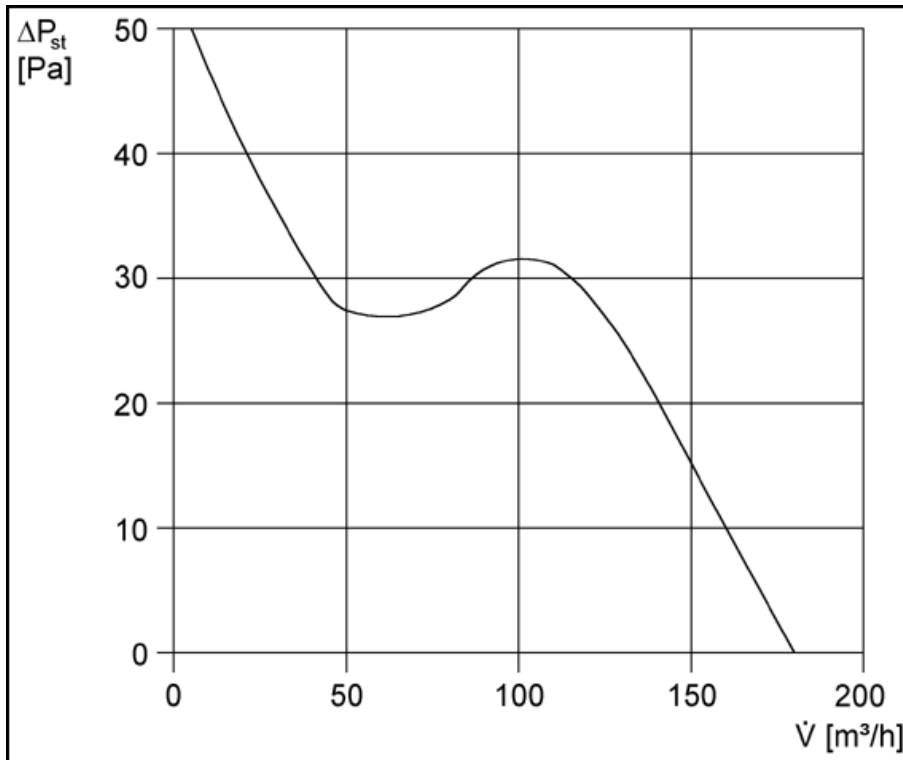

ECA 120 KF

Mit elektrischem Innenschluss und Lichtsteuerung

Einsatzbeispiele

Bad, WC, Abstellraum, Vorratsraum, Keller

Technische Daten

Artikel	ECA 120 KF
Ausführung	Lichtsteuerung
Fördervolumen	180 m ³ /h
Drehzahl	2.600 1/min
Drehzahlsteuerbar	—
Spannungsart	Wechselstrom
Bemessungsspannung	230 V
Netzfrequenz	50 Hz / 60 Hz
Leistungsaufnahme	19 W
I _{Max}	0,14 A
Schutzart (IP)	34
Netzzuleitung	3 x 1,5 mm ²
Einbauart	Aufputz
Einbaulage	beliebig
Material	Kunststoff
Farbe	verkehrsweiß, ähnlich RAL 9016
Gewicht	1,084 kg
Klappenart	elektrisch
Nennweite	120 mm
Fördermitteltemperatur bei I _{Max}	40 °C
Schalldruckpegel	36 dB(A)/Abstand 3 m, Freifeldbedingungen
Sortiment	A
EAN	4012799840114
Artikelnummer	0084.0011

Kennlinie

$U = 230$ bzw. 24 V
 $f = 50$ Hz
 $n = 2600$ min⁻¹

Maße [mm]

① Kabeleinführung