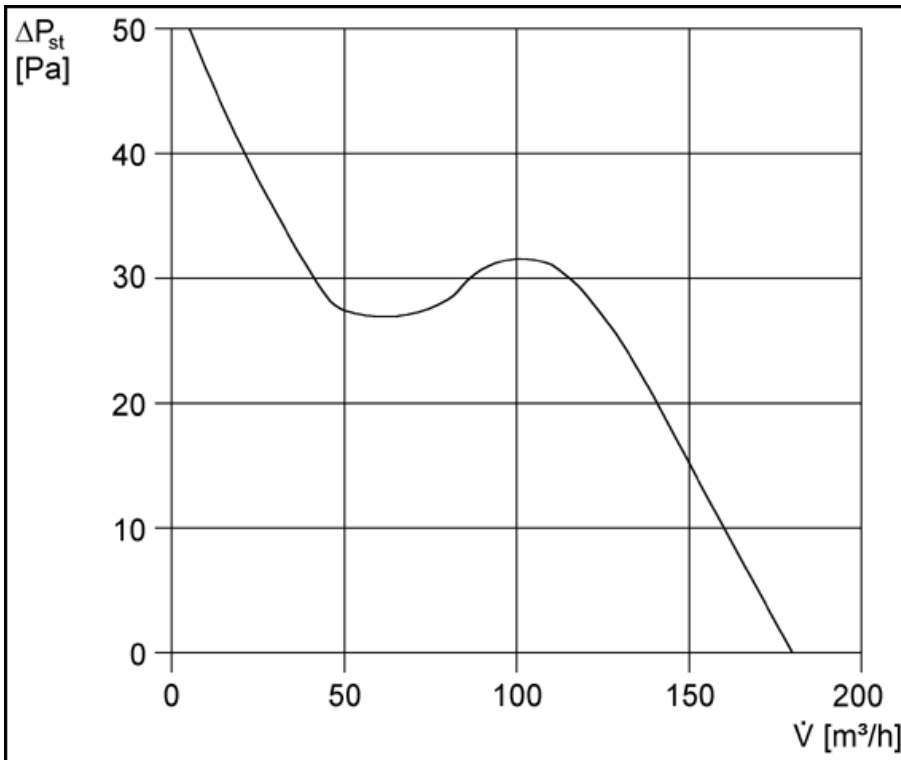

Kennlinie

$U = 230$ bzw. 24 V
 $f = 50$ Hz
 $n = 2600$ min⁻¹

Maße [mm]

① Kabeleinführung