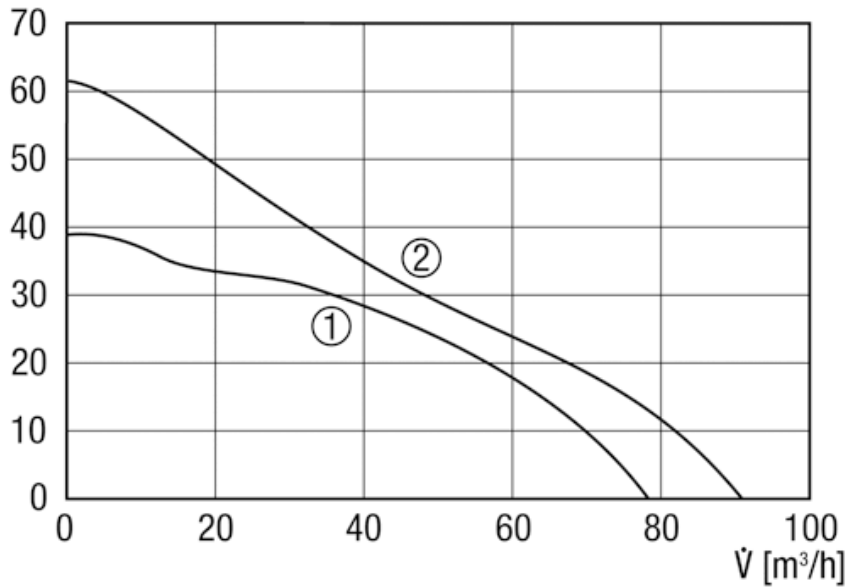

Kennlinie

Δp_{st} [Pa]