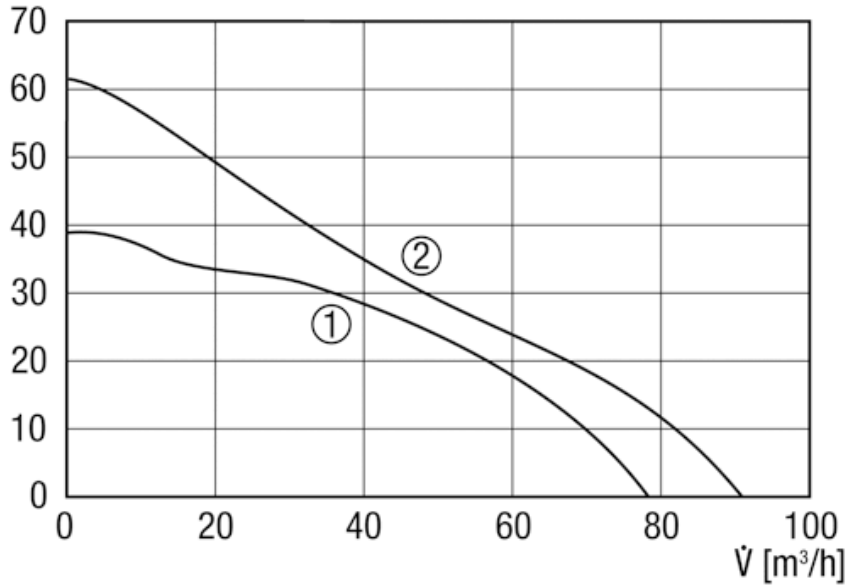

Kennlinie

Δp_{st} [Pa]