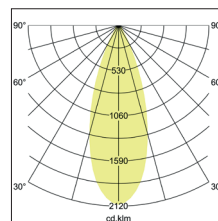

Plug & Light LED-Pendelleuchte GRAMMO

Artikel-Nr. 12723173

Plug & Light LED-Pendelleuchte GRAMMO, strukturweiß, rund. Ausführung in kompakter Bauform für die harmonische Implementierung in stimmige, architektonische Raumkonzepte. Achtung: nur zu verwenden in Kombination mit dem Plug & Light-System

der Firmen GIRA und JUNG. Dimmfunktion über entsprechende Komponenten aus dem Hause GIRA oder JUNG abrufbar. Montageart: Anbaumontage, Montageort: Deckenmontage, Material: Aluminium / Glas, Schutzart: nach DIN EN 60529: IP20, Schutzklasse: (EN 61140) III, Spannung: 12V, Leistung: 8W, Anzahl der Leuchtmittel / Fassungen: 1.0 Stk, Lichtstrom: 400lm, : 3000 K Abstrahlwinkel: 35°.

Artikel-Nr.	12723173
Stand:	19.06.2021 00:28

Lichtfarbe	3000 K
Farbe	weiß
Abstrahlwinkel	35 °
Anzahl der Leuchtmittel / Fassungen	1 Stk
Material	Aluminium / Glas
Leistung	8 W
Leuchtmittel	LED
Lieferung	inkl. Pendelabhängung 1.500 mm

Farbwiedergabe	CRI > 85
Spannung	12V
Lichtstrom	400 lm
Schutzart	IP20
Schutzklasse	III
Pendellänge max.	1.500 mm