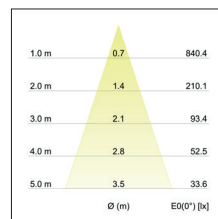

Plug & Light LED-Pendelleuchte GRAMMO

Artikel-Nr. 12723173

Plug & Light LED-Pendelleuchte GRAMMO, strukturweiß, rund. Ausführung in kompakter Bauform für die harmonische Implementierung in stimmige, architektonische Raumkonzepte. Achtung: nur zu verwenden in Kombination mit dem Plug & Light-System

der Firmen GIRA und JUNG. Dimmfunktion über entsprechende Komponenten aus dem Hause GIRA oder JUNG abrufbar. Montageart: Anbaumontage, Montageort: Deckenmontage, Material: Aluminium / Glas, Schutzart: nach DIN EN 60529: IP20, Schutzklasse: (EN 61140) III, Spannung: 12V, Leistung: 8W, Anzahl der Leuchtmittel / Fassungen: 1.0 Stk, Lichtstrom: 400lm, : 3000 K Abstrahlwinkel: 35°.

Artikel-Nr.	12723173
Stand:	19.06.2021 00:28

Lichtfarbe	3000 K
Farbe	weiß
Abstrahlwinkel	35 °
Anzahl der Leuchtmittel / Fassungen	1 Stk
Material	Aluminium / Glas
Leistung	8 W
Leuchtmittel	LED
Lieferung	inkl. Pendelabhängung 1.500 mm

Farbwiedergabe	CRI > 85
Spannung	12V
Lichtstrom	400 lm
Schutzart	IP20
Schutzklasse	III
Pendellänge max.	1.500 mm