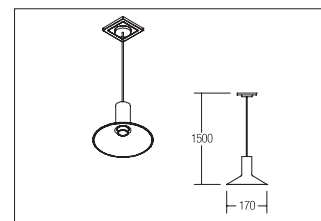

Plug & Light LED-Pendelleuchte GRAMMO

Artikel-Nr. 12723173

Plug & Light LED-Pendelleuchte GRAMMO, strukturweiß, rund. Ausführung in kompakter Bauform für die harmonische Implementierung in stimmige, architektonische Raumkonzepte. Achtung: nur zu verwenden in Kombination mit dem Plug & Light-System

der Firmen GIRA und JUNG. Dimmfunktion über entsprechende Komponenten aus dem Hause GIRA oder JUNG abrufbar. Montageart: Anbaumontage, Montageort: Deckenmontage, Material: Aluminium / Glas, Schutzart: nach DIN EN 60529: IP20, Schutzklasse: (EN 61140) III, Spannung: 12V, Leistung: 8W, Anzahl der Leuchtmittel / Fassungen: 1.0 Stk, Lichtstrom: 400lm, : 3000 K Abstrahlwinkel: 35°.

Artikel-Nr.	12723173
Stand:	19.06.2021 00:28

Lichtfarbe	3000 K
Farbe	weiß
Abstrahlwinkel	35 °
Anzahl der Leuchtmittel / Fassungen	1 Stk
Material	Aluminium / Glas
Leistung	8 W
Leuchtmittel	LED
Lieferung	inkl. Pendelabhängung 1.500 mm

Farbwiedergabe	CRI > 85
Spannung	12V
Lichtstrom	400 lm
Schutzart	IP20
Schutzklasse	III
Pendellänge max.	1.500 mm