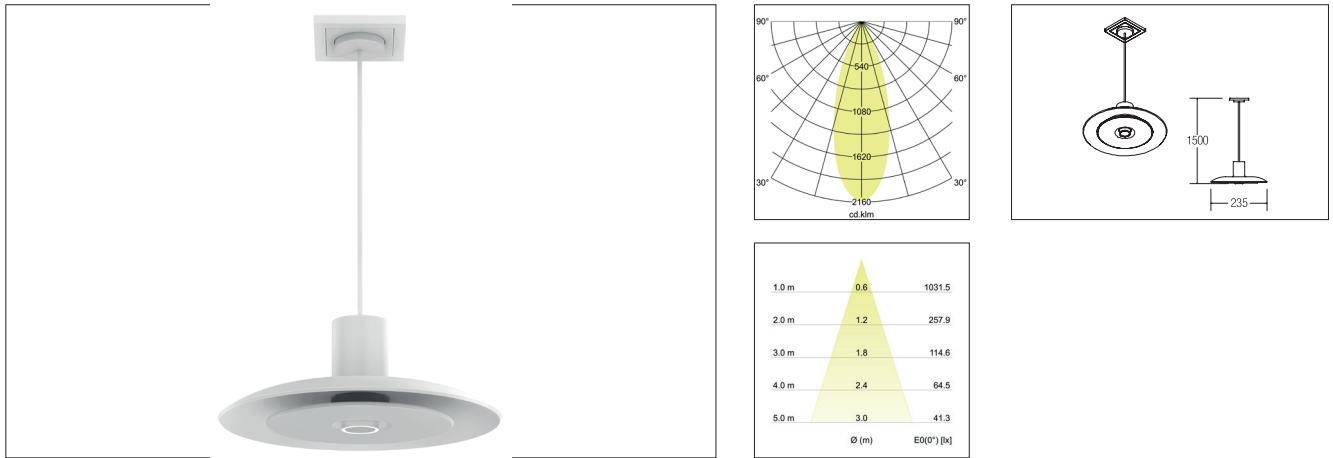

Plug & Light LED-Pendelleuchte BOWL
Artikel-Nr. 12717173

Plug & Light LED-Pendelleuchte BOWL, strukturweiß, rund. Ausführung in kompakter Bauform für die harmonische Implementierung in stimmige, architektonische Raumkonzepte. Achtung: nur zu verwenden in Kombination mit dem Plug & Light-System der Firmen GIRA und JUNG. Dimmfunktion über entsprechende Komponenten aus dem Hause GIRA oder JUNG abrufbar. Montageart: Anbaumontage, Montageort: Deckenmontage, Material: Aluminium / Glas, Schutzart: nach DIN EN 60529: IP20, Schutzklasse: (EN 61140) III, Spannung: 12V, Leistung: 7W, Anzahl der Leuchtmittel / Fassungen: 1.0 Stk, Lichtstrom: 480lm, Farbtemperatur: 3000 K, Abstrahlwinkel: 35°.

Artikel-Nr.	12717173
Stand:	27.08.2021 09:02

Farbtemperatur	3000 K
Farbe	weiß
Abstrahlwinkel	35 °
Anzahl der Leuchtmittel / Fassungen	1 Stk
Material	Aluminium / Glas
Leistung	7 W
Leuchtmittel	LED
Lieferung	inkl. Pendelabhängung 1.500 mm

Farbwiedergabe	CRI > 85
Ansteuerung	sonstige
Spannung	12V
Lichtstrom	480 lm
Schutzart	IP20
Schutzklasse	III
Pendellänge max.	1.500 mm