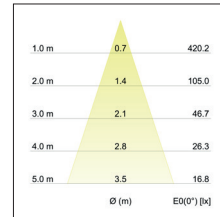

Plug & Light LED-Pendelleuchte MINIQ
Artikel-Nr. 12711173

Plug & Light LED-Pendelleuchte MINIQ, strukturweiß, rund. Ausführung in kompakter Bauform für die harmonische Implementierung in stimmige, architektonische Raumkonzepte. Achtung: nur zu verwenden in Kombination mit dem Plug & Light-System der Firmen GIRA und JUNG. Dimmfunktion über entsprechende Komponenten aus dem Hause GIRA oder JUNG abrufbar. Montageart: Anbaumontage, Montageort: Deckenmontage, Material: Aluminium / Glas, Schutzart: nach DIN EN 60529: IP20, Schutzklasse: (EN 61140) III, Spannung: 12V, Leistung: 4W, Anzahl der Leuchtmittel / Fassungen: 1.0 Stk, Lichtstrom: 200lm, : 3000 K Abstrahlwinkel: 35°.

Artikel-Nr.	12711173
Stand:	18.06.2021 22:54

Lichtfarbe	3000 K
Farbe	weiß
Abstrahlwinkel	35 °
Anzahl der Leuchtmittel / Fassungen	1 Stk
Material	Aluminium / Glas
Leistung	4 W
Leuchtmittel	LED
Lieferung	inkl. Pendelabhängung 1.500 mm

Farbwiedergabe	CRI > 85
Spannung	12V
Lichtstrom	200 lm
Schutzart	IP20
Schutzklasse	III
Pendellänge max.	1.500 mm