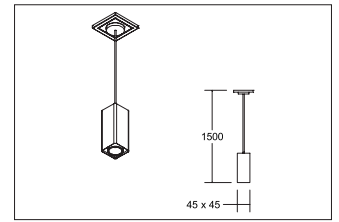

Plug & Light LED-Pendelleuchte MINIQ
Artikel-Nr. 12711173

Plug & Light LED-Pendelleuchte MINIQ, strukturweiß, rund. Ausführung in kompakter Bauform für die harmonische Implementierung in stimmige, architektonische Raumkonzepte. Achtung: nur zu verwenden in Kombination mit dem Plug & Light-System der Firmen GIRA und JUNG. Dimmfunktion über entsprechende Komponenten aus dem Hause GIRA oder JUNG abrufbar. Montageart: Anbaumontage, Montageort: Deckenmontage, Material: Aluminium / Glas, Schutzart: nach DIN EN 60529: IP20, Schutzklasse: (EN 61140) III, Spannung: 12V, Leistung: 4W, Anzahl der Leuchtmittel / Fassungen: 1.0 Stk, Lichtstrom: 200lm, : 3000 K Abstrahlwinkel: 35°.

Artikel-Nr.	12711173
Stand:	18.06.2021 22:54

Lichtfarbe	3000 K
Farbe	weiß
Abstrahlwinkel	35 °
Anzahl der Leuchtmittel / Fassungen	1 Stk
Material	Aluminium / Glas
Leistung	4 W
Leuchtmittel	LED
Lieferung	inkl. Pendelabhängung 1.500 mm

Farbwiedergabe	CRI > 85
Spannung	12V
Lichtstrom	200 lm
Schutzart	IP20
Schutzklasse	III
Pendellänge max.	1.500 mm