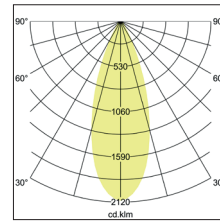

Plug & Light LED-Pendelleuchte MINIQ
Artikel-Nr. 12711173

Plug & Light LED-Pendelleuchte MINIQ, strukturweiß, rund. Ausführung in kompakter Bauform für die harmonische Implementierung in stimmige, architektonische Raumkonzepte. Achtung: nur zu verwenden in Kombination mit dem Plug & Light-System der Firmen GIRA und JUNG. Dimmfunktion über entsprechende Komponenten aus dem Hause GIRA oder JUNG abrufbar. Montageart: Anbaumontage, Montageort: Deckenmontage, Material: Aluminium / Glas, Schutzart: nach DIN EN 60529: IP20, Schutzklasse: (EN 61140) III, Spannung: 12V, Leistung: 4W, Anzahl der Leuchtmittel / Fassungen: 1.0 Stk, Lichtstrom: 200lm, : 3000 K Abstrahlwinkel: 35°.

Artikel-Nr.	12711173
Stand:	18.06.2021 22:54

Lichtfarbe	3000 K
Farbe	weiß
Abstrahlwinkel	35 °
Anzahl der Leuchtmittel / Fassungen	1 Stk
Material	Aluminium / Glas
Leistung	4 W
Leuchtmittel	LED
Lieferung	inkl. Pendelabhängung 1.500 mm

Farbwiedergabe	CRI > 85
Spannung	12V
Lichtstrom	200 lm
Schutzart	IP20
Schutzklasse	III
Pendellänge max.	1.500 mm