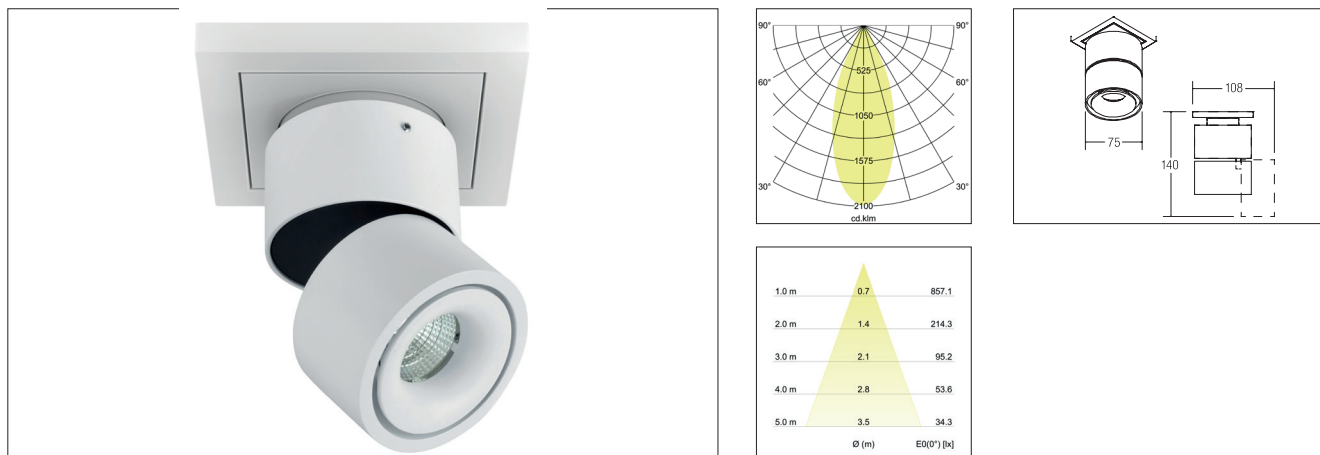

Plug & Light LED-Deckenanbauleuchte CIRCLE

Artikel-Nr. 12708173

Plug & Light LED-Deckenanbauleuchte CIRCLE, strukturweiß, rund. Ausführung in kompakter Bauform für die harmonische Implementierung in stimmige, architektonische Raumkonzepte. Achtung: nur zu verwenden in Kombination mit dem Plug & Light-System

der Firmen GIRA und JUNG. Dimmfunktion über entsprechende Komponenten aus dem Hause GIRA oder JUNG abrufbar. Montageart: Anbaumontage, Montageort: Deckenmontage, Material: Aluminium, Schutzart: nach DIN EN 60529: IP20, Schutzklasse: (EN 61140) III, Spannung: 12V, Leistung: 6.2W, Anzahl der Leuchtmittel / Fassungen: 1.0 Stk, Lichtstrom: 410lm, : 3000 K Abstrahlwinkel: 34°.

Artikel-Nr.	12708173
Stand:	18.06.2021 18:34

Lichtfarbe	3000 K
Farbe	weiß
Abstrahlwinkel	34 °
Anzahl der Leuchtmittel / Fassungen	1 Stk
Material	Aluminium
Leistung	6,2 W
Leuchtmittel	LED

Farbwiedergabe	CRI > 85
Spannung	12V
Lichtstrom	410 lm
Schutzart	IP20
Schutzklasse	III
Drehwinkel	355 °