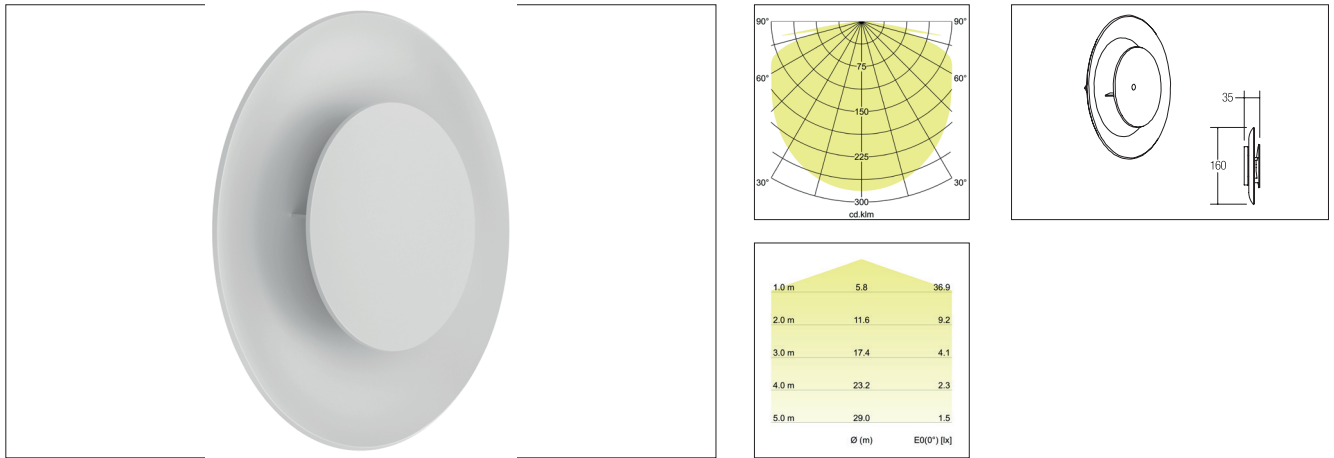

Plug & Light LED-Wandanbauleuchte BOWL  
**Artikel-Nr. 10707173**

Plug & Light LED-Wandanbauleuchte BOWL, strukturweiß, rund. Ausführung in kompakter Bauform für die harmonische Implementierung in stimmige, architektonische Raumkonzepte. Achtung: nur zu verwenden in Kombination mit dem Plug & Light-System der Firmen GIRA und JUNG. Schaltbar. Montageart: Anbaumontage, Montageort: Wandmontage, Material: Aluminium, Schutzart: nach DIN EN 60529: IP20, Schutzklasse: (EN 61140) III, Spannung: 12V, Leistung: 3W, Anzahl der Leuchtmittel / Fassungen: 1.0 Stk, Lichtstrom: 130lm, Farbtemperatur: 3000 K, Abstrahlwinkel: 35°.

<b>Artikel-Nr.</b>	<b>10707173</b>
<b>Stand:</b>	27.08.2021 11:50

Farbtemperatur	3000 K
Farbe	weiß
Anzahl der Leuchtmittel / Fassungen	1 Stk
Material	Aluminium
Leistung	3 W
Leuchtmittel	LED

Farbwiedergabe	CRI > 85
Ansteuerung	schaltbar
Spannung	12V
Schutzart	IP20
Schutzklasse	III
Spannungsart	DC