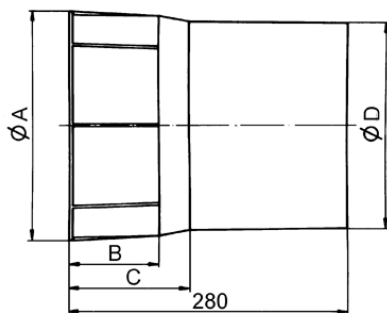

WH 20

Kurzinformation

Wandhülse für Ventilator mit Nennweite 200, Kunststoff

Artikelnummer 0059.0229

Technische Daten

Einbauort	Wand, Decke
Material	Kunststoff
Gewicht	0,7 kg
Geeignet für Nennweite	200 mm
Sortiment	C
EAN	4012799592297

Maße [mm]

A	B	C	D
237	90	120	212