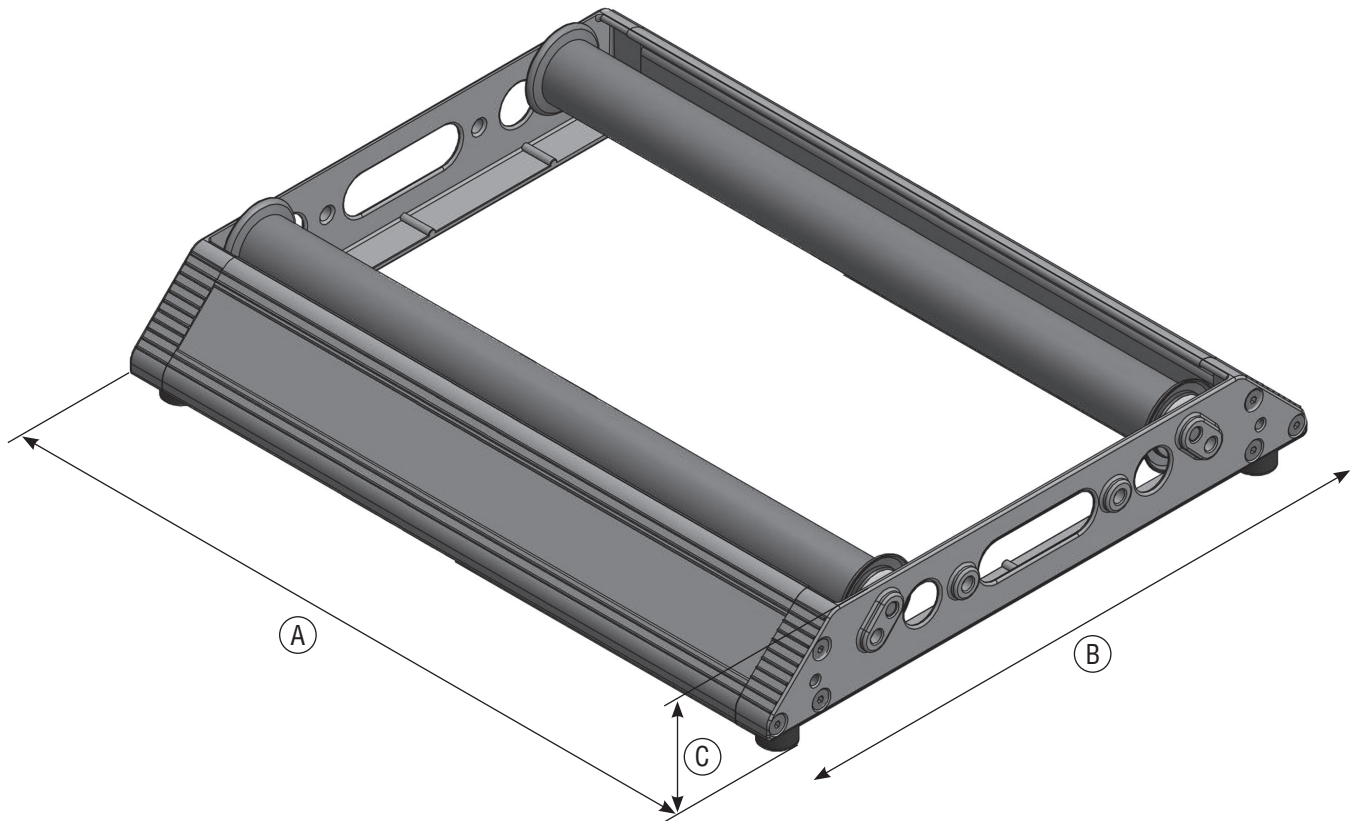

**PRODUKTDATEN**

BESTELL-NR.: A90103

**TECHNISCHE DATEN**

Tragfähigkeit	200 kg
Gewicht ohne Lenkrollen	9,1 kg
Max. Trommelbreite	670 mm
Max. Trommel $\varnothing$	1.200 mm
A) Breite	710 mm
B) Länge	530 mm
C) Höhe	100 mm

**BESTELL-NR.**

ORIGINAL XL A90103

**ZUBEHÖR**

LENKROLLEN (Set = 4 Stück) A90301