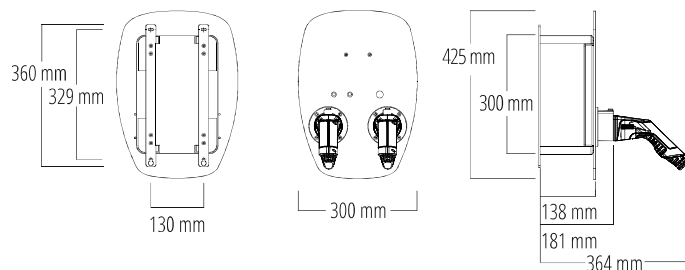

ALPHA XT

Artikelnummer: NRG1002

Gehäuse	
Gehäusefarbe	RAL9005 - Tiefschwarz
Farbe Frontplatte	RAL9005 - Tiefschwarz
Montagetyp	Wand
Standssystem	optional
Schutzgrad	IP65 (Box)
IK-Schutz	IK08
Schutzklasse	I
Anzeige (Zustand/Fehler)	RGB-LED
Material	ABS, Aluminium
Anzahl Anschlüsse	2
Anschlussyp	Typ 2 (nach IEC 62196-2)
Anschlusskabel	integriert
Kabellänge [m]	5,5
Anschlussmöglichkeiten	Anschlussklemme bis 16 mm ²
Kabeleinführung	unten
Einführung Anschlüsse	M25 für Kabel [ø 11-20 mm] - (optional M35)
Kabelquerschnitt Zuleitung min.	1,5 mm ² (bis 13 A), 2,5 mm ² (bis 16 A) 4,0 mm ² (bis 25 A), 6,0 mm ² (bis 32 A)
Montage	Innen, geschützter Außenbereich
Verriegelung Gehäuse	Steckschlüssel
Maße BxHxT (ohne Kupplung) [mm]	300 x 425 x 181
Maße BxHxT (mit Kupplung) [mm]	300 x 425 x ca. 364
Gewicht kg	11

Elektrische Daten	
Anzahl nutzbarer Phasen	3
Fehlerstromschutz AC/DC [mA]	30/6
Lastmanagment	intern und extern
Ladebetriebsart	Modus 3
Anschlussspannung @ 50Hz [V]	230 oder 400
Anschlussleistung Gesamt max. [kW]	7,4@1-phasig, 22@3-phasig
Anschlussleistung pro Ausgang max. [kW]	3,7@1-phasig, 11@3-phasig
Ladestrom pro Fahrzeug max. [A]	16 (3ph. 11kW)
Einstellbare Stromaufnahme intern [A]	10,13,16,20,24,32
Schrittweite Lastmanagment extern [%]	19,22,25,31,41,50,56,62,69,75,81,84,88,91,94,100
Temperaturüberwachung	ja

WALLBOX ALPHA XT

DACH

STANDFUSS

Zubehör	
Zubehör	Standfuss mit Dach, Dach, Wandhalterung, RFID Karten, Wandkabelhalter
Farbe Standfuss	RAL9005 - Tiefschwarz
Maße Standfuss (BxHxT) [mm]	357 x 1434 x 364
Gewicht Standfuss [kg]	6,5
Farbe Dach	RAL9005 - Tiefschwarz
Maße Dach (BxHxT) [mm]	357 x 506 x 197
Gewicht Dach [kg]	2,8