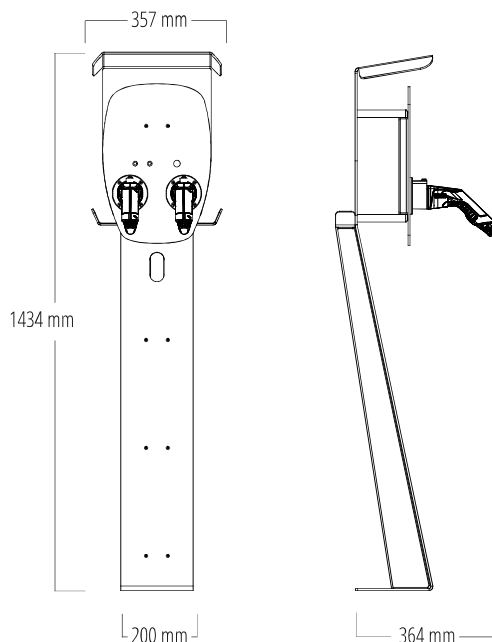

ALPHA XT

Artikelnummer: NRG1002

Gehäuse	
Gehäusefarbe	RAL9005 - Tiefschwarz
Farbe Frontplatte	RAL9005 - Tiefschwarz
Montagetyp	Wand
Standssystem	optional
Schutzgrad	IP65 (Box)
IK-Schutz	IK08
Schutzklasse	I
Anzeige (Zustand/Fehler)	RGB-LED
Material	ABS, Aluminium
Anzahl Anschlüsse	2
Anschlussyp	Typ 2 (nach IEC 62196-2)
Anschlusskabel	integriert
Kabellänge [m]	5,5
Anschlussmöglichkeiten	Anschlussklemme bis 16 mm ²
Kabeleinführung	unten
Einführung Anschlüsse	M25 für Kabel [ø 11-20 mm] - (optional M35)
Kabelquerschnitt Zuleitung min.	1,5 mm ² (bis 13 A), 2,5 mm ² (bis 16 A) 4,0 mm ² (bis 25 A), 6,0 mm ² (bis 32 A)
Montage	Innen, geschützter Außenbereich
Verriegelung Gehäuse	Steckschlüssel
Maße BxHxT (ohne Kupplung) [mm]	300 x 425 x 181
Maße BxHxT (mit Kupplung) [mm]	300 x 425 x ca. 364
Gewicht kg	11

Kommunikation	
bidirektionale Schnittstelle	RS485
Kommunikationsprotokoll	Modbus RTU
Updatebar	ja
Schnittstellen für Updates	JTAG
Autorisierung Ladevorgang	RFID Modul (integriert)

Umgebungsparameter	
Temperaturbereich [°C]	<11kW -25 bis 40 >11kW -25 bis 35
relative Luftfeuchtigkeit [%]	max. 95 (nicht kondensierend)
Maximale Montagehöhe	2000 m ü. NHN
Garantie [a]	3

WALLBOX ALPHA XT

DACH

STANDFUSS

Zubehör	
Zubehör	Standfuss mit Dach, Dach, Wandhalterung, RFID Karten, Wandkabelhalter
Farbe Standfuss	RAL9005 - Tiefschwarz
Maße Standfuss (BxHxT) [mm]	357 x 1434 x 364
Gewicht Standfuss [kg]	6,5
Farbe Dach	RAL9005 - Tiefschwarz
Maße Dach (BxHxT) [mm]	357 x 506 x 197
Gewicht Dach [kg]	2,8