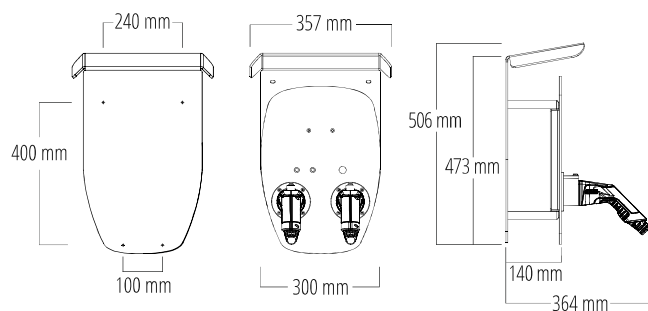

ALPHA XT

Artikelnummer: NRG1002

Gehäuse	
Gehäusefarbe	RAL9005 - Tiefschwarz
Farbe Frontplatte	RAL9005 - Tiefschwarz
Montagetyp	Wand
Standssystem	optional
Schutzgrad	IP65 (Box)
IK-Schutz	IK08
Schutzklasse	I
Anzeige (Zustand/Fehler)	RGB-LED
Material	ABS, Aluminium
Anzahl Anschlüsse	2
Anschlussyp	Typ 2 (nach IEC 62196-2)
Anschlusskabel	integriert
Kabellänge [m]	5,5
Anschlussmöglichkeiten	Anschlussklemme bis 16 mm ²
Kabeleinführung	unten
Einführung Anschlüsse	M25 für Kabel [ø 11-20 mm] - (optional M35)
Kabelquerschnitt Zuleitung min.	1,5 mm ² (bis 13 A), 2,5 mm ² (bis 16 A) 4,0 mm ² (bis 25 A), 6,0 mm ² (bis 32 A)
Montage	Innen, geschützter Außenbereich
Verriegelung Gehäuse	Steckschlüssel
Maße BxHxT (ohne Kupplung) [mm]	300 x 425 x 181
Maße BxHxT (mit Kupplung) [mm]	300 x 425 x ca. 364
Gewicht kg	11

Elektrische Daten	
Anzahl nutzbarer Phasen	3
Fehlerstromschutz AC/DC [mA]	30/6
Lastmanagment	intern und extern
Ladebetriebsart	Modus 3
Anschlussspannung @ 50Hz [V]	230 oder 400
Anschlussleistung Gesamt max. [kW]	7,4@1-phasig, 22@3-phasig
Anschlussleistung pro Ausgang max. [kW]	3,7@1-phasig, 11@3-phasig
Ladestrom pro Fahrzeug max. [A]	16 (3ph. 11kW)
Einstellbare Stromaufnahme intern [A]	10,13,16,20,24,32
Schrittweite Lastmanagment extern [%]	19,22,25,31,41,50,56,62,69,75,81,84,88,91,94,100
Temperaturüberwachung	ja

WALLBOX ALPHA XT

DACH

STANDFUSS

Zubehör	
Zubehör	Standfuss mit Dach, Dach, Wandhalterung, RFID Karten, Wandkabelhalter
Farbe Standfuss	RAL9005 - Tiefschwarz
Maße Standfuss (BxHxT) [mm]	357 x 1434 x 364
Gewicht Standfuss [kg]	6,5
Farbe Dach	RAL9005 - Tiefschwarz
Maße Dach (BxHxT) [mm]	357 x 506 x 197
Gewicht Dach [kg]	2,8