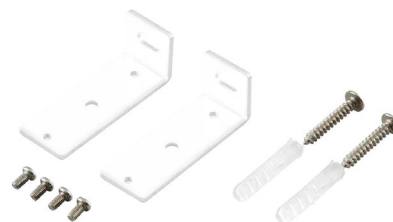

Produktdatenblatt | Deckenanbau - LED

Artikelnummer:	<b>BALWB</b>
Serienname:	<b>MUNUS</b>
EAN:	4037293024549
Zolltarif:	73269098900

**Artikelbeschreibung**

Wandbefestigung für MUNUS-Serie ■ 2er-Set  
■ MUNUS

Wandbefestigungsset für Leuchten der MUNUS-Serie (BALR12360140, BALR12500140, BALM12360125 und BALM12500125). Das Set beinhaltet 2x Wandbefestigungsbügel inkl. Schrauben und Dübel, somit wird pro Leuchte ein Set benötigt.

**Technische Spezifikation** (ETIM 6)

Farbe	Edelstahl	Art des Zubehörs/Ersatzteils	Abdeckung
Breite (mm)	20,00	Länge (mm)	53,00
Höhe (mm)	20,00	Werkstoff	Stahl