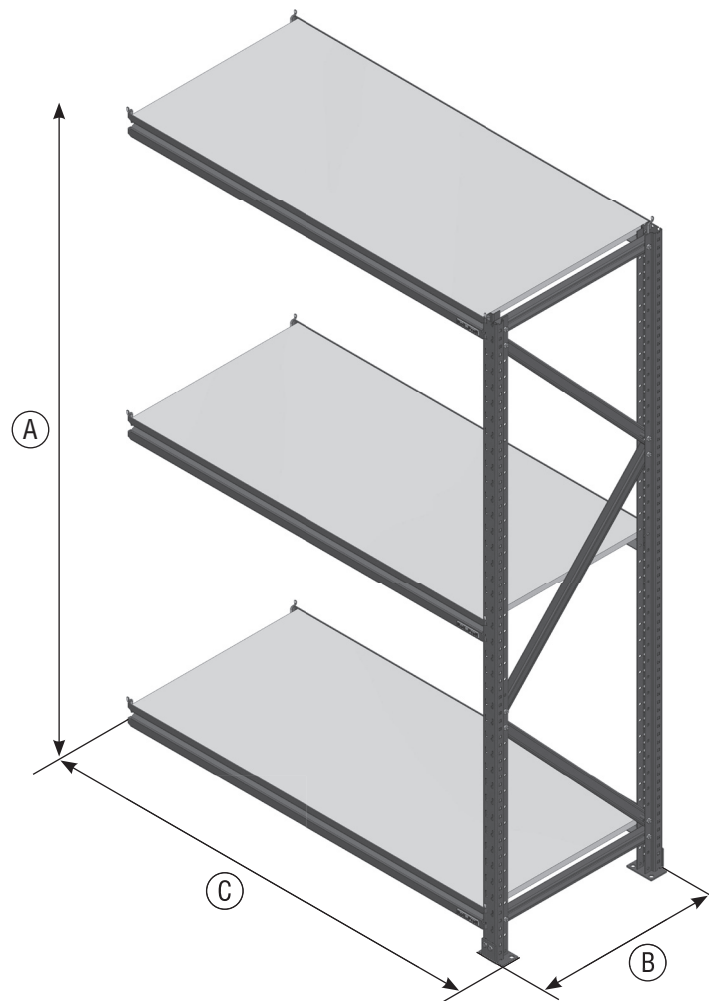

## PRODUKTDATEN

BESTELL-NR.: A9080460

Lager-Anbaumodul 2000 | 1250

### TECHNISCHE DATEN

A) Höhe	2.000 mm
B) Tiefe	620 mm
C) Breite	1.270 mm
Gewicht	67,8 kg

### BESTELL-NR.

Lager-Anbaumodul 2000   1250	A9080460
------------------------------	----------