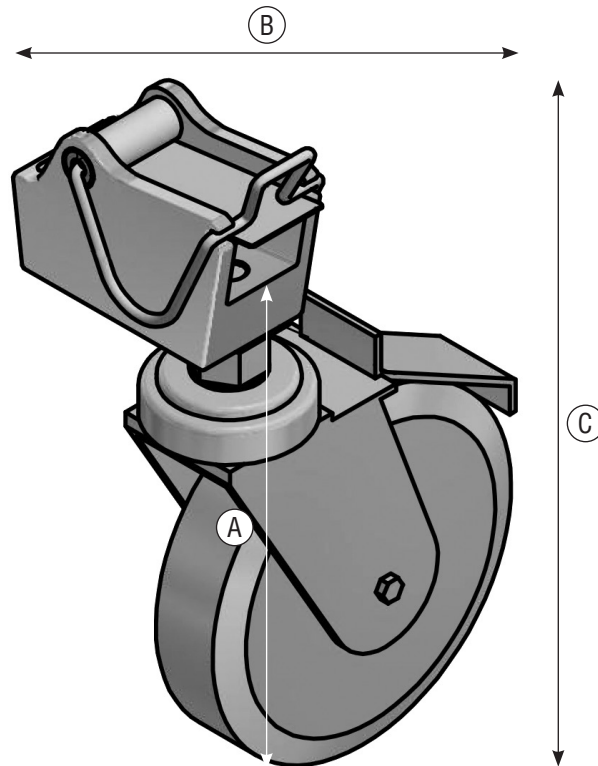

**PRODUKTDATEN**

BESTELL-NR.: A90230

**TECHNISCHE DATEN**

A) Höhe	152 mm
B) Breite	77 mm
C) Gesamthöhe	191 mm
Gewicht pro Stück	386 g

**BESTELL-NR.**

CLOU MOVE (Set = 3 Stück)

A90230