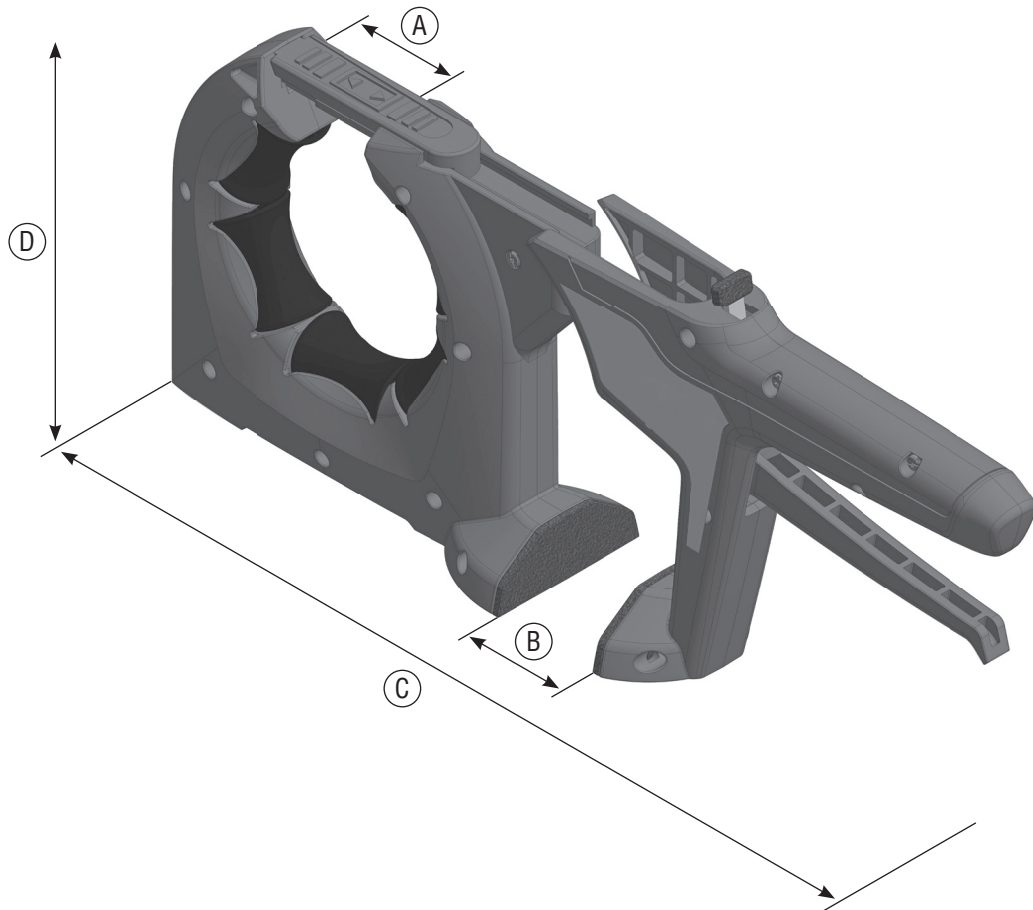

## PRODUKTDATEN

BESTELL-NR.: A90229

### TECHNISCHE DATEN

A) max. Kabel Ø	38 mm
B) max. Klemmweite	48 mm
Eigengewicht	740 g
Breite (breiteste Stelle)	65 mm
C) Länge	331 – 379 mm
D) Höhe	148 mm

### BESTELL-NR.

FLEXIPASS	A90229
(Set = 3 Stück) inkl. Tasche	
FLEXIPASS (einzeln)	A9022940