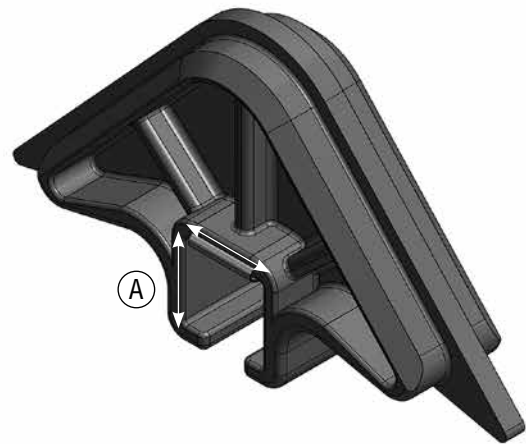

PRODUKTDATEN

BESTELL-NR.: A90225

TECHNISCHE DATEN

A) Tragarmquerschnitt (B x H)	25 x 22 mm
Stauraum (L x B x H)	30 x 160 x 87 mm
Gewicht pro Stück	100 g

BESTELL-NR.

CLOU FIX (Set = 3 Stück) inkl. Tasche	A90225
---------------------------------------	--------