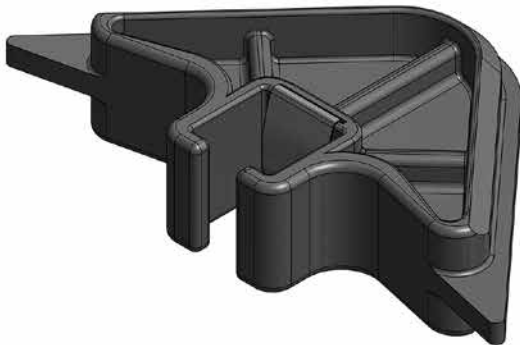

PRODUKTDATEN

BESTELL-NR.: A90225

TECHNISCHE DATEN

A) Tragarmquerschnitt (B x H)	25 x 22 mm
Stauraum (L x B x H)	30 x 160 x 87 mm
Gewicht pro Stück	100 g

BESTELL-NR.

CLOU FIX (Set = 3 Stück) inkl. Tasche	A90225
---------------------------------------	--------