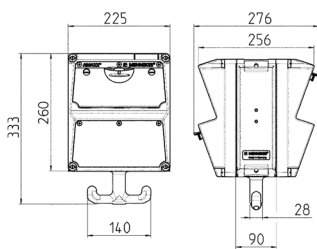

AMAXX® Steckdosenkombination

Bestellnr. 970004

- anschlussfertig verdrahtet
- seitlich anscharniert
- Gehäuse und Doseneinsatz aus **AMAPLAST®**
- Absicherung unter transparenter Betätigungsclappe
- mit Aufhängeösen oben, Griffhaken unten und beiliegendem Kettenset

Technische Daten

CEE 16 A, 5 p, 400 V	2
SCHUKO®	4
Absicherung	<ul style="list-style-type: none"> • 1 FI 40 A, 4 p, 0,03A • 2 LS 16 A, 3 p, C • 4 LS 16 A, 1 p, C
Vorsicherung max.	40 A
InA	40 A
RDF	0.7
Anschluss/Zuleitung	• für 1 Leitung bis 5 x 10 mm ²
Schutzart	IP 44
Gehäusematerial	Kunststoff
Gewicht	5160 g
Höhe	260 mm
Breite	225 mm
Prüfzeichen	EAC (Zwangszulassung)

Abmessungen

Zeichnung 1 MB 630

Tiefen-Abmessungen bei unterschiedlicher Bestückung.

Steckdosen	Schutzart	Tiefe
SCHUKO® 16A, 230 V	IP 44	282 mm
	IP 67	326 mm
CEE 16A, 3p, 230V	IP 44	342 mm
	IP 67	350 mm
CEE 16A, 5p, 400V	IP 44	354 mm
	IP 67	362 mm
CEE 32A, 5p, 400V	IP 44	372 mm
	IP 67	382 mm

Leitungseinführungen: geschlossen, zum Ausschneiden.
1 x M 32 oben, 1 x M 25 oben und 1 x M 20 oben.