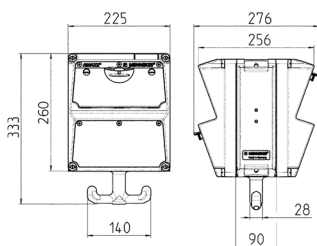

AMAXX® Steckdosenkombination

Bestellnr. 970004GE

- anschlussfertig verdrahtet
- seitlich anscharniert
- Gehäuse und Doseneinsatz aus **AMAPLAST®**
- Absicherung unter transparenter Betätigungsclappe
- mit Aufhängeösen oben, Griffhaken unten und beiliegendem Kettenset

Technische Daten

CEE 16 A, 5 p, 400 V	2
SCHUKO®	4
Absicherung	<ul style="list-style-type: none"> • 1 FI 40 A, 4 p, 0,03 A • 2 LS 16 A, 3 p, C • 4 LS 16 A, 1 p, C
Vorsicherung max.	40 A
InA	40 A
RDF	0.7
Anschluss/Zuleitung	• für 1 Leitung bis 5 x 10 mm ²
Schutzart	IP 44
Gehäusematerial	Kunststoff
Gewicht	5000 g
Höhe	260 mm
Breite	225 mm

Abmessungen

Zeichnung 1 MB 630

Tiefen-Abmessungen bei unterschiedlicher Bestückung.

Steckdosen	Schutzart	Tiefe
SCHUKO® 16A, 230 V	IP 44	282 mm
	IP 67	326 mm
CEE 16A, 3p, 230V	IP 44	342 mm
	IP 67	350 mm
CEE 16A, 5p, 400V	IP 44	354 mm
	IP 67	362 mm
CEE 32A, 5p, 400V	IP 44	372 mm
	IP 67	382 mm

Leitungseinführungen: geschlossen, zum Ausschneiden.
1 x M 32 oben, 1 x M 25 oben und 1 x M 20 oben.