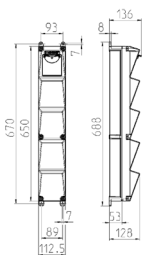

AMAXX® s Steckdosenkombination

Bestellnr. 960009

- anschlussfertig verdrahtet
- Gehäuse und Doseneinsatz aus **AMAPLAST®**
- Absicherung unter transparenter Betätigungsclappe

Technische Daten

CEE 32 A, 5 p, 400 V	1
CEE 16 A, 5 p, 400 V	1
SCHUKO®	1
Absicherung	<ul style="list-style-type: none"> • 1 FI 40 A, 4 p, 0,03 A • 1 LS 16 A, 3 p, C • 1 LS 16 A, 1 p, C
Vorsicherung max.	32 A
InA	32 A
RDF	1
Anschluss/Zuleitung	• für 1 Leitung bis 5 x 10 mm ²
Schutzart	IP 44
Gehäusematerial	Kunststoff
Gewicht	7230 g
Höhe	650 mm
Breite	112.5 mm

Abmessungen

Zeichnung 1 MB 541

Tiefen-Abmessungen bei unterschiedlicher Bestückung.

Steckdosen	Schutzart	Tiefe
SCHUKO® 16A, 230 V	IP 44	140 mm
	IP 67	157 mm
CEE 16A, 3p, 230V	IP 44	170 mm
	IP 67	169 mm
CEE 16A, 5p, 400V	IP 44	172 mm
	IP 67	174 mm
CEE 32A, 5p, 400V	IP 44	182 mm
	IP 67	188 mm

Leitungseinführungen: geschlossen, zum Ausschneiden. 1 x M 25 oben und 1 x M 25 unten oder 1 x M 32 oben und 1 x M 32 unten, dazu 1 x M 20 oben/unten zum Ausschneiden.