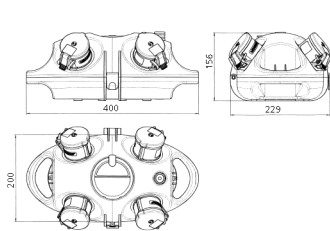

AirKRAFT®

Bestellnr. 94556GE

- anschlussfertig verdrahtet
- Bodenschale schwarz
- anscharnierte Geräteschale wahlweise rot (RO), gelb (GE) oder silber (SI)
- Gehäuse und Doseneinsatz aus [AMAPLAST®](#)

Technische Daten

CEE 16 A, 5 p, 400 V	1
SCHUKO®	3
Anschluss/Zuleitung	• 3 m H07RN-F5G2,5 mit CEE-Stecker 16 A, 5 p, 400 V
Schutzart	IP 44
Gehäusematerial	Kunststoff
Gewicht	1994 g

Abmessungen

Zeichnung
1 MB 441
Maße in mm