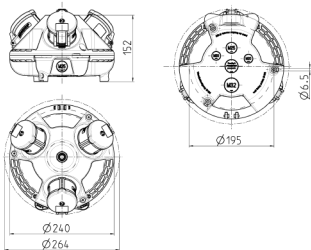

3KRAFT®

Bestellnr. 94358GE

- anschlussfertig verdrahtet
- Bodenschale schwarz
- anscharnierte Geräteschale wahlweise rot (RO), gelb (GE) oder silber (SI)
- Gehäuse aus [AMAPLAST®](#)

Technische Daten

| | |
|----------------------|--|
| CEE 16 A, 5 p, 400 V | 3 |
| Anschluss/Zuleitung | • für 1 Leitung bis 5 x 10 mm ² |
| Schutzart | IP 44 |
| Gehäusematerial | Kunststoff |
| Gewicht | 1693 g |

Abmessungen

Zeichnung
1 MB 442
Maße in mm