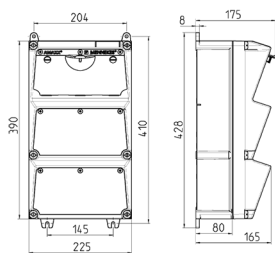

AMAXX® Steckdosenkombination

Bestellnr. 930031

- anschlussfertig verdrahtet
- seitlich anscharniert
- Gehäuse und Doseneinsatz aus [AMAPLAST®](#)
- Absicherung unter transparenter Betätigungsclappe

Technische Daten

CEE 16 A, 5 p, 400 V DUO	2
Absicherung	• 2 LS 16 A, 3 p, C
Vorsicherung max.	100 A
InA	32 A
RDF	1
Anschluss/Zuleitung	• für 2 Leitungen bis 5 x 25 mm ²
Schutzart	IP 44
Gehäusematerial	Kunststoff
Gewicht	4680 g
Höhe	390 mm
Breite	225 mm

Abmessungen

Zeichnung 1 MB 522

Tiefen-Abmessungen bei unterschiedlicher Bestückung.

Steckdosen	Schutzart	Tiefe
SCHUKO® 16A, 230 V	IP 44	175 mm
	IP 67	194 mm
CEE 16A, 3p, 230V	IP 44	204 mm
	IP 67	205 mm
CEE 16A, 5p, 400V	IP 44	209 mm
	IP 67	213 mm
CEE 32A, 5p, 400V	IP 44	221 mm
	IP 67	227 mm
CEE 63A, 5p, 400V	IP 44	248 mm
	IP 67	248 mm

Leitungseinführungen: geschlossen, zum Ausschneiden. Je 2 x M 40 oben und unten, je 2 x M 20 oben und unten zum Ausschneiden.