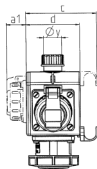

DELTA-BOX

Bestellnr. 92895

- anschlussfertig verdrahtet
- mit Zugentlastung und montierter Aufhängevorrichtung
- Gehäuse und Doseneinsatz aus AMAPLAST®

Technische Daten

CEE 16 A, 3 p, 230 V	3
Vorsicherung max.	16 A
InA	16 A
Anschluss/Zuleitung	• für 1 Leitung bis 5 x 10 mm ²
Schutzart	IP 67
Gehäusematerial	Kunststoff
Gewicht	961 g

Abmessungen

3 MB 45	Steckdosen	Schutzart	Maße
a			114,0 mm
a1	SCHUKO®, 16 A, 230 V	IP 68	35,0 mm
a1	CEE 16 A, 3 p, 230 V	IP 67	56,3 mm
a1	CEE 16 A, 5 p, 400 V	IP 67	59,0 mm
a2			30,0 mm
b			160,0 mm
b1	SCHUKO®, 16 A, 230 V	IP 44	24,0 mm
b1	CEE 16 A, 3 p, 230 V	IP 44	44,3 mm
b1	CEE 16 A, 5 p, 400 V	IP 44	47,0 mm
c			133,0 mm
d			97,0 mm
y			17,0 mm