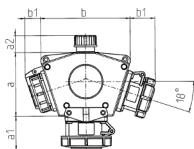

DELTA-BOX

Bestellnr. 92895

- anschlussfertig verdrahtet
- mit Zugentlastung und montierter Aufhängevorrichtung
- Gehäuse und Doseneinsatz aus AMAPLAST®

Technische Daten

CEE 16 A, 3 p, 230 V	3
Vorsicherung max.	16 A
InA	16 A
Anschluss/Zuleitung	• für 1 Leitung bis 5 x 10 mm ²
Schutzart	IP 67
Gehäusematerial	Kunststoff
Gewicht	961 g

Abmessungen

3 MB 45	Steckdosen	Schutzart	Maße
a			114,0 mm
a1	SCHUKO®, 16 A, 230 V	IP 68	35,0 mm
a1	CEE 16 A, 3 p, 230 V	IP 67	56,3 mm
a1	CEE 16 A, 5 p, 400 V	IP 67	59,0 mm
a2			30,0 mm
b			160,0 mm
b1	SCHUKO®, 16 A, 230 V	IP 44	24,0 mm
b1	CEE 16 A, 3 p, 230 V	IP 44	44,3 mm
b1	CEE 16 A, 5 p, 400 V	IP 44	47,0 mm
c			133,0 mm
d			97,0 mm
y			17,0 mm