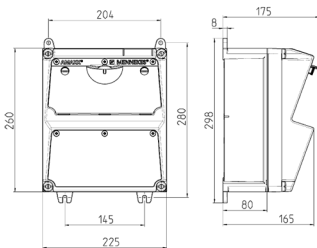

AMAXX® Steckdosenkombination

Bestellnr. 920034

- anschlussfertig verdrahtet
- seitlich anscharniert
- Gehäuse und Doseneinsatz aus [AMAPLAST®](#)

Technische Daten

CEE 16 A, 5 p, 400 V	2
SCHUKO®	3
Anschluss/Zuleitung	• 2 m H07RN-F5G2,5 mit CEE-Stecker 16 A, 5 p, 400 V
Schutzart	IP 44
Gehäusematerial	Kunststoff
Gewicht	3560 g
Höhe	260 mm
Breite	225 mm

Abmessungen

Zeichnung 1 MB 521

Tiefen-Abmessungen bei unterschiedlicher Bestückung.

Steckdosen	Schutzart	Tiefe
SCHUKO® 16A, 230 V	IP 44	175 mm
	IP 67	194 mm
CEE 16A, 3p, 230V	IP 44	204 mm
	IP 67	205 mm
CEE 16A, 5p, 400V	IP 44	209 mm
	IP 67	213 mm
CEE 32A, 5p, 400V	IP 44	221 mm
	IP 67	227 mm
CEE 63A, 5p, 400V	IP 44	248 mm
	IP 67	248 mm

Leitungseinführungen: geschlossen, zum Ausschneiden. Je 2 x M 32 oben und unten, je 2 x M 20 oben und unten zum Ausschneiden.