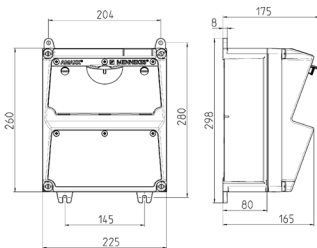

## AMAXX® Steckdosenkombination

Bestellnr. 920026

- anschlussfertig verdrahtet
- seitlich anscharniert
- Gehäuse und Doseneinsatz aus AMAPLAST®

### Technische Daten

CEE 32 A, 5 p, 400 V	2
SCHUKO®	2
Anschluss/Zuleitung	• für 1 Leitung bis 5 x 10 mm <sup>2</sup> und 1 Leitung bis 3 x 10 mm <sup>2</sup>
Schutzart	IP 44
Gehäusematerial	Kunststoff
Gewicht	2980 g
Höhe	260 mm
Breite	225 mm

### Abmessungen

Zeichnung 1 MB 521

Tiefen-Abmessungen bei unterschiedlicher Bestückung.

Steckdosen	Schutzart	Tiefe
SCHUKO® 16A, 230 V	IP 44	175 mm
	IP 67	194 mm
CEE 16A, 3p, 230V	IP 44	204 mm
	IP 67	205 mm
CEE 16A, 5p, 400V	IP 44	209 mm
	IP 67	213 mm
CEE 32A, 5p, 400V	IP 44	221 mm
	IP 67	227 mm
CEE 63A, 5p, 400V	IP 44	248 mm
	IP 67	248 mm

Leitungseinführungen: geschlossen, zum Ausschneiden. Je 2 x M 32 oben und unten, je 2 x M 20 oben und unten zum Ausschneiden.