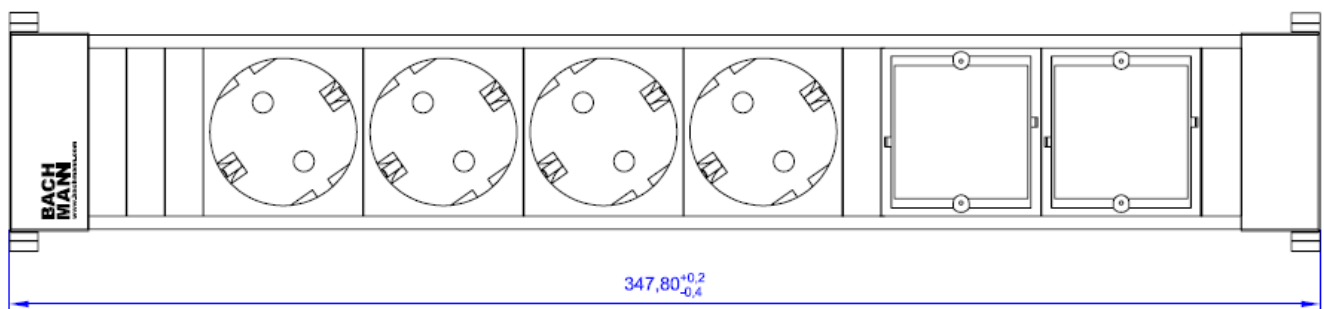

Skizze / Bild

<b>Power Frame 4xSchutzkontaktsteckdosen 2xABD mit 0,2m H05VV-F 3G1,5mm<sup>2</sup> schwarz mit GST18i3 Flachstecker -</b>	<b>Power Frame 4xGerman type sockets 2xcovers for custom module with 0,2m H05VV-F 3G1,5mm<sup>2</sup> with GST18/3 plug -</b>
<b>Steckdosen:</b> <ul style="list-style-type: none"> <li>Nach IEC 60884, VDE 0620-1</li> <li>2-polig mit Schutzkontakt, mit Kinderschutz</li> <li>16A/3680W, AC250V, IP20, 35°</li> <li>schwarz</li> </ul>	<b>Steckdosen:</b> <ul style="list-style-type: none"> <li>According IEC 60884, VDE 0620-1</li> <li>2-pole with earthing contact, incl. child protection</li> <li>16A/3680W, AC250V, IP20, 35°</li> <li>Black</li> </ul>
<b>Custom Module:</b> <ul style="list-style-type: none"> <li>2x Abdeckung für Custom Module</li> </ul>	<b>Custom Module:</b> <ul style="list-style-type: none"> <li>2x cover for custom module</li> </ul>
<b>Anschluss:</b> <ul style="list-style-type: none"> <li>Nicht wiederanschließbar, Endkappen genietet</li> <li>0,2m H05VV-F 3G1,5mm<sup>2</sup> schwarz mit GST18 Stecker schwarz verriegelbar</li> </ul>	<b>Connection:</b> <ul style="list-style-type: none"> <li>Non-rewireable, riveted endcaps</li> <li>0,2m H05VV-F 3G1,5mm<sup>2</sup> black with GST18 plug black lockable</li> </ul>
<b>Material:</b> <ul style="list-style-type: none"> <li>Kunststoff: PA6 GF 30 V1, Glühdraht-Prüfung bis 850°C</li> <li>Profil und Rückenblende: PVC</li> </ul>	<b>Material:</b> <ul style="list-style-type: none"> <li>Plastic: PA6 GF 30 V1, glow wire resistant up to 850°C</li> <li>Profile and back cover: PVC</li> </ul>
<b>Abmessungen(LxBxH):</b> <ul style="list-style-type: none"> <li>347,8x52,2x44</li> </ul>	<b>Measurements(LxWxH):</b> <ul style="list-style-type: none"> <li>347,8x52,2x44</li> </ul>
<b>Lieferform:</b> <ul style="list-style-type: none"> <li>In Polybeutel verpackt</li> </ul>	<b>Packing:</b> <ul style="list-style-type: none"> <li>In polybag packed</li> </ul>
<b>Lieferumfang:</b> <ul style="list-style-type: none"> <li>1x Steckdosenleiste</li> </ul>	<b>Extent of delivery:</b> <ul style="list-style-type: none"> <li>1x socket strip</li> </ul>