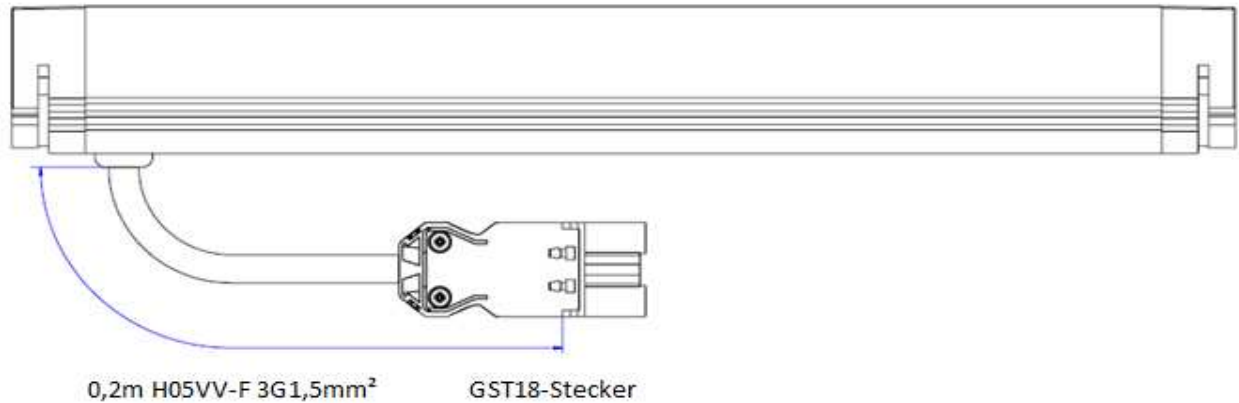

Skizze / Bild

<b>Power Frame 4xSchutzkontaktsteckdosen 2xABD mit 0,2m H05VV-F 3G1,5mm<sup>2</sup> schwarz mit GST18i3 Flachstecker -</b>	<b>Power Frame 4xGerman type sockets 2xcovers for custom module with 0,2m H05VV-F 3G1,5mm<sup>2</sup> with GST18/3 plug -</b>
<b>Steckdosen:</b> <ul style="list-style-type: none"> <li>Nach IEC 60884, VDE 0620-1</li> <li>2-polig mit Schutzkontakt, mit Kinderschutz</li> <li>16A/3680W, AC250V, IP20, 35°</li> <li>schwarz</li> </ul>	<b>Steckdosen:</b> <ul style="list-style-type: none"> <li>According IEC 60884, VDE 0620-1</li> <li>2-pole with earthing contact, incl. child protection</li> <li>16A/3680W, AC250V, IP20, 35°</li> <li>Black</li> </ul>
<b>Custom Module:</b> <ul style="list-style-type: none"> <li>2x Abdeckung für Custom Module</li> </ul>	<b>Custom Module:</b> <ul style="list-style-type: none"> <li>2x cover for custom module</li> </ul>
<b>Anschluss:</b> <ul style="list-style-type: none"> <li>Nicht wiederanschließbar, Endkappen genietet</li> <li>0,2m H05VV-F 3G1,5mm<sup>2</sup> schwarz mit GST18 Stecker schwarz verriegelbar</li> </ul>	<b>Connection:</b> <ul style="list-style-type: none"> <li>Non-rewireable, riveted endcaps</li> <li>0,2m H05VV-F 3G1,5mm<sup>2</sup> black with GST18 plug black lockable</li> </ul>
<b>Material:</b> <ul style="list-style-type: none"> <li>Kunststoff: PA6 GF 30 V1, Glühdraht-Prüfung bis 850°C</li> <li>Profil und Rückenblende: PVC</li> </ul>	<b>Material:</b> <ul style="list-style-type: none"> <li>Plastic: PA6 GF 30 V1, glow wire resistant up to 850°C</li> <li>Profile and back cover: PVC</li> </ul>
<b>Abmessungen(LxBxH):</b> <ul style="list-style-type: none"> <li>347,8x52,2x44</li> </ul>	<b>Measurements(LxWxH):</b> <ul style="list-style-type: none"> <li>347,8x52,2x44</li> </ul>
<b>Lieferform:</b> <ul style="list-style-type: none"> <li>In Polybeutel verpackt</li> </ul>	<b>Packing:</b> <ul style="list-style-type: none"> <li>In polybag packed</li> </ul>
<b>Lieferumfang:</b> <ul style="list-style-type: none"> <li>1x Steckdosenleiste</li> </ul>	<b>Extent of delivery:</b> <ul style="list-style-type: none"> <li>1x socket strip</li> </ul>