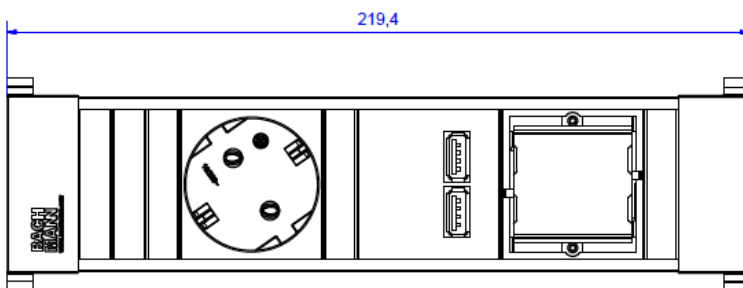

Skizze / Bild

<p>Power Frame 1xSchutzkontaktsteckdose 1xUSB Doppelcharger 1xABD mit 0,1m H05VV-F 3G1,5mm² GST18i3 Stecker</p>	<p>Power Frame 2xGerman type sockets 1xdouble charger 1xcover for Custom Modules with 0,1m H05VV-F3G1,5mm² with GST18/3 plug</p>
<p>Steckdosen:</p> <ul style="list-style-type: none"> Nach IEC 60884, VDE 0620-1 2-polig mit Schutzkontakt, mit Kinderschutz 16A/3680W, AC250V, IP20, 35° schwarz 	<p>Steckdosen:</p> <ul style="list-style-type: none"> According IEC 60884, VDE 0620-1 2-pole with earthing contact, incl. child protection 16A/3680W, AC250V, IP20, 35° Black
<p>USB Charger:</p> <ul style="list-style-type: none"> 3,1A / 5VDC Doppelcharger 	<p>USB Charger:</p> <ul style="list-style-type: none"> 3,1A / 5VDC Double charger
<p>Custom Module:</p> <ul style="list-style-type: none"> 1x Abdeckung für Custom Module 	<p>Custom Module:</p> <ul style="list-style-type: none"> 1x cover for custom module
<p>Anschluss:</p> <ul style="list-style-type: none"> Nicht wiederanschließbar, Endkappen genietet 0,1m H05VV-F 3G1,5mm² schwarz mit Wieland GST18/3 Stecker schwarz verriegelbar 	<p>Connection:</p> <ul style="list-style-type: none"> Non-rewireable, riveted endcaps 0,1m H05VV-F 3G1,5mm² black with Wieland GST18/3 plug black lockable
<p>Material:</p> <ul style="list-style-type: none"> Kunststoff: PA6 GF 30 V1 , Glühdraht-Prüfung bis 850°C Profil und Rückenblende: Aluminium 	<p>Material:</p> <ul style="list-style-type: none"> Plastic: PA6 GF 30 V1 , glow wire resistant up to 850°C Profile and back cover: Aluminum
<p>Abmessungen:</p> <ul style="list-style-type: none"> Siehe Zeichnung 	<p>Measurements:</p> <ul style="list-style-type: none"> According to drawing
<p>Lieferform:</p> <ul style="list-style-type: none"> In Polybeutel verpackt 	<p>Packing:</p> <ul style="list-style-type: none"> In polybag packed
<p>Lieferumfang:</p> <ul style="list-style-type: none"> 1x Steckdosenleiste 	<p>Extent of delivery:</p> <ul style="list-style-type: none"> 1x socket strip