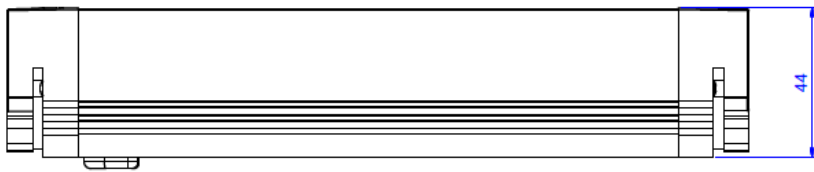

Skizze / Bild

<p>Power Frame 1xSchutzkontaktsteckdose 1xUSB Doppelcharger 1xABD mit 0,1m H05VV-F 3G1,5mm² GST18i3 Stecker</p>	<p>Power Frame 2xGerman type sockets 1xdouble charger 1xcover for Custom Modules with 0,1m H05VV-F3G1,5mm² with GST18/3 plug</p>
<p>Steckdosen:</p> <ul style="list-style-type: none"> Nach IEC 60884, VDE 0620-1 2-polig mit Schutzkontakt, mit Kinderschutz 16A/3680W, AC250V, IP20, 35° schwarz 	<p>Steckdosen:</p> <ul style="list-style-type: none"> According IEC 60884, VDE 0620-1 2-pole with earthing contact, incl. child protection 16A/3680W, AC250V, IP20, 35° Black
<p>USB Charger:</p> <ul style="list-style-type: none"> 3,1A / 5VDC Doppelcharger 	<p>USB Charger:</p> <ul style="list-style-type: none"> 3,1A / 5VDC Double charger
<p>Custom Module:</p> <ul style="list-style-type: none"> 1x Abdeckung für Custom Module 	<p>Custom Module:</p> <ul style="list-style-type: none"> 1x cover for custom module
<p>Anschluss:</p> <ul style="list-style-type: none"> Nicht wiederanschließbar, Endkappen genietet 0,1m H05VV-F 3G1,5mm² schwarz mit Wieland GST18/3 Stecker schwarz verriegelbar 	<p>Connection:</p> <ul style="list-style-type: none"> Non-rewireable, riveted endcaps 0,1m H05VV-F 3G1,5mm² black with Wieland GST18/3 plug black lockable
<p>Material:</p> <ul style="list-style-type: none"> Kunststoff: PA6 GF 30 V1 , Glühdraht-Prüfung bis 850°C Profil und Rückenblende: Aluminium 	<p>Material:</p> <ul style="list-style-type: none"> Plastic: PA6 GF 30 V1 , glow wire resistant up to 850°C Profile and back cover: Aluminum
<p>Abmessungen:</p> <ul style="list-style-type: none"> Siehe Zeichnung 	<p>Measurements:</p> <ul style="list-style-type: none"> According to drawing
<p>Lieferform:</p> <ul style="list-style-type: none"> In Polybeutel verpackt 	<p>Packing:</p> <ul style="list-style-type: none"> In polybag packed
<p>Lieferumfang:</p> <ul style="list-style-type: none"> 1x Steckdosenleiste 	<p>Extent of delivery:</p> <ul style="list-style-type: none"> 1x socket strip