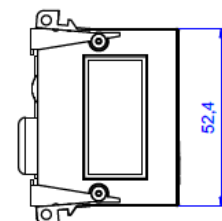

Skizze / Bild

<p>Power Frame 1xSchutzkontaktsteckdose 1xUSB Doppelcharger 1xABD mit 0,1m H05VV-F 3G1,5mm² GST18i3 Stecker</p>	<p>Power Frame 2xGerman type sockets 1xdouble charger 1xcover for Custom Modules with 0,1m H05VV-F3G1,5mm² with GST18/3 plug</p>
<p>Steckdosen:</p> <ul style="list-style-type: none"> Nach IEC 60884, VDE 0620-1 2-polig mit Schutzkontakt, mit Kinderschutz 16A/3680W, AC250V, IP20, 35° schwarz 	<p>Steckdosen:</p> <ul style="list-style-type: none"> According IEC 60884, VDE 0620-1 2-pole with earthing contact, incl. child protection 16A/3680W, AC250V, IP20, 35° Black
<p>USB Charger:</p> <ul style="list-style-type: none"> 3,1A / 5VDC Doppelcharger 	<p>USB Charger:</p> <ul style="list-style-type: none"> 3,1A / 5VDC Double charger
<p>Custom Module:</p> <ul style="list-style-type: none"> 1x Abdeckung für Custom Module 	<p>Custom Module:</p> <ul style="list-style-type: none"> 1x cover for custom module
<p>Anschluss:</p> <ul style="list-style-type: none"> Nicht wiederanschließbar, Endkappen genietet 0,1m H05VV-F 3G1,5mm² schwarz mit Wieland GST18/3 Stecker schwarz verriegelbar 	<p>Connection:</p> <ul style="list-style-type: none"> Non-rewireable, riveted endcaps 0,1m H05VV-F 3G1,5mm² black with Wieland GST18/3 plug black lockable
<p>Material:</p> <ul style="list-style-type: none"> Kunststoff: PA6 GF 30 V1 , Glühdraht-Prüfung bis 850°C Profil und Rückenblende: Aluminium 	<p>Material:</p> <ul style="list-style-type: none"> Plastic: PA6 GF 30 V1 , glow wire resistant up to 850°C Profile and back cover: Aluminum
<p>Abmessungen:</p> <ul style="list-style-type: none"> Siehe Zeichnung 	<p>Measurements:</p> <ul style="list-style-type: none"> According to drawing
<p>Lieferform:</p> <ul style="list-style-type: none"> In Polybeutel verpackt 	<p>Packing:</p> <ul style="list-style-type: none"> In polybag packed
<p>Lieferumfang:</p> <ul style="list-style-type: none"> 1x Steckdosenleiste 	<p>Extent of delivery:</p> <ul style="list-style-type: none"> 1x socket strip