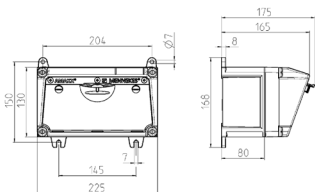

AMAXX® Steckdosenkombination

Bestellnr. 910032

- anschlussfertig verdrahtet
- Gehäuse und Doseneinsatz aus [AMAPLAST®](#)

Technische Daten

CEE 16 A, 5 p, 400 V	1
SCHUKO®	2
Anschluss/Zuleitung	• 1,5 m H07RN-F5G2,5 mit CEE-Stecker 16 A, 5 p, 400 V
Schutzart	IP 44
Gehäusematerial	Kunststoff
Gewicht	2300 g
Höhe	130 mm
Breite	225 mm

Abmessungen

Zeichnung 1 MB 531

Tiefen-Abmessungen bei unterschiedlicher Bestückung.

Steckdosen	Schutzart	Tiefe
SCHUKO® 16A, 230 V	IP 44	175 mm
	IP 67	194 mm
CEE 16A, 3p, 230V	IP 44	204 mm
	IP 67	205 mm
CEE 16A, 5p, 400V	IP 44	209 mm
	IP 67	213 mm
CEE 32A, 5p, 400V	IP 44	221 mm
	IP 67	227 mm
CEE 63A, 5p, 400V	IP 44	248 mm
	IP 67	248 mm

Leitungseinführungen: geschlossen, zum Ausschneiden. Je 2 x M 25 oben und unten, je 2 x M 20 oben und unten zum Ausschneiden.