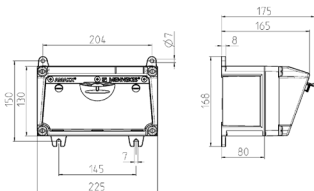

## AMAXX® Steckdosenkombination

Bestellnr. 910030

- anschlussfertig verdrahtet
- Gehäuse und Doseneinsatz aus **AMAPLAST®**
- Absicherung unter transparenter Betätigungsclappe

### Technische Daten

SCHUKO®	2
Absicherung	• 1 FI 25A, 2 p, 0,03 A
Vorsicherung max.	16 A
InA	16 A
RDF	1
Anschluss/Zuleitung	• 1,5 m H07RN-F3G1,5 mit Stecker SCHUKO® 16 A, 230 V
Schutzart	IP 44
Gehäusematerial	Kunststoff
Gewicht	1804 g
Höhe	130 mm
Breite	225 mm

### Abmessungen

Zeichnung 1 MB 531

Tiefen-Abmessungen bei unterschiedlicher Bestückung.

Steckdosen	Schutzart	Tiefe
SCHUKO® 16A, 230 V	IP 44	175 mm
	IP 67	194 mm
CEE 16A, 3p, 230V	IP 44	204 mm
	IP 67	205 mm
CEE 16A, 5p, 400V	IP 44	209 mm
	IP 67	213 mm
CEE 32A, 5p, 400V	IP 44	221 mm
	IP 67	227 mm
CEE 63A, 5p, 400V	IP 44	248 mm
	IP 67	248 mm

Leitungseinführungen: geschlossen, zum Ausschneiden. Je 2 x M 25 oben und unten, je 2 x M 20 oben und unten zum Ausschneiden.