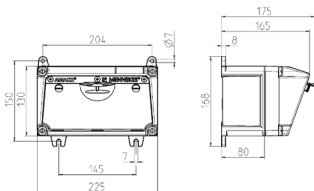

AMAXX® Steckdosenkombination

Bestellnr. 910007

- anschlussfertig verdrahtet
- Gehäuse und Doseneinsatz aus [AMAPLAST®](#)

Technische Daten

CEE 16 A, 5 p, 400 V	1
SCHUKO®	2
Vorsicherung max.	16 A
InA	16 A
RDF	1
Anschluss/Zuleitung	• für 1 Leitung bis 5 x 10 mm ²
Schutzart	IP 44
Gehäusematerial	Kunststoff
Gewicht	1480 g
Höhe	130 mm
Breite	225 mm

Abmessungen

Zeichnung 1 MB 531

Tiefen-Abmessungen bei unterschiedlicher Bestückung.

Steckdosen	Schutzart	Tiefe
SCHUKO® 16A, 230 V	IP 44	175 mm
	IP 67	194 mm
CEE 16A, 3p, 230V	IP 44	204 mm
	IP 67	205 mm
CEE 16A, 5p, 400V	IP 44	209 mm
	IP 67	213 mm
CEE 32A, 5p, 400V	IP 44	221 mm
	IP 67	227 mm
CEE 63A, 5p, 400V	IP 44	248 mm
	IP 67	248 mm

Leitungseinführungen: geschlossen, zum Ausschneiden. Je 2 x M 25 oben und unten, je 2 x M 20 oben und unten zum Ausschneiden.