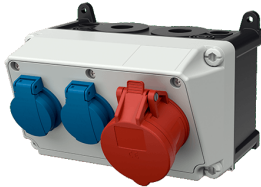

AMAXX® Steckdosenkombination

Bestellnr. 910007

- anschlussfertig verdrahtet
- Gehäuse und Doseneinsatz aus [AMAPLAST®](#)

Technische Daten

CEE 16 A, 5 p, 400 V	1
SCHUKO®	2
Vorsicherung max.	16 A
InA	16 A
RDF	1
Anschluss/Zuleitung	• für 1 Leitung bis 5 x 10 mm ²
Schutzart	IP 44
Gehäusematerial	Kunststoff
Gewicht	1480 g
Höhe	130 mm
Breite	225 mm

Abmessungen

Zeichnung 1 MB 531

Tiefen-Abmessungen bei unterschiedlicher Bestückung.

Steckdosen	Schutzart	Tiefe
SCHUKO® 16A, 230 V	IP 44	175 mm
	IP 67	194 mm
CEE 16A, 3p, 230V	IP 44	204 mm
	IP 67	205 mm
CEE 16A, 5p, 400V	IP 44	209 mm
	IP 67	213 mm
CEE 32A, 5p, 400V	IP 44	221 mm
	IP 67	227 mm
CEE 63A, 5p, 400V	IP 44	248 mm
	IP 67	248 mm

Leitungseinführungen: geschlossen, zum Ausschneiden. Je 2 x M 25 oben und unten, je 2 x M 20 oben und unten zum Ausschneiden.