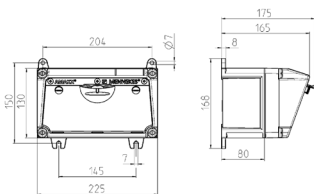

AMAXX® Steckdosenkombination

Bestellnr. 910001GE

- anschlussfertig verdrahtet
- Gehäuse und Doseneinsatz aus **AMAPLAST®**
- Absicherung unter transparenter Betätigungsclappe

Technische Daten

SCHUKO®	2
Absicherung	<ul style="list-style-type: none"> • 1 FI 25 A, 2 p, 0,03 A • 2 LS 16 A, 1 p, C
Vorsicherung max.	25 A
InA	25 A
RDF	1
Anschluss/Zuleitung	<ul style="list-style-type: none"> • für 1 Leitung bis 3 x 10 mm²
Schutzart	IP 44
Gehäusematerial	Kunststoff
Gewicht	1740 g
Höhe	130 mm
Breite	225 mm

Abmessungen

Zeichnung 1 MB 531

Tiefen-Abmessungen bei unterschiedlicher Bestückung.

Steckdosen	Schutzart	Tiefe
SCHUKO® 16A, 230 V	IP 44	175 mm
	IP 67	194 mm
CEE 16A, 3p, 230V	IP 44	204 mm
	IP 67	205 mm
CEE 16A, 5p, 400V	IP 44	209 mm
	IP 67	213 mm
CEE 32A, 5p, 400V	IP 44	221 mm
	IP 67	227 mm
CEE 63A, 5p, 400V	IP 44	248 mm
	IP 67	248 mm

Leitungseinführungen: geschlossen, zum Ausschneiden. Je 2 x M 25 oben und unten, je 2 x M 20 oben und unten zum Ausschneiden.