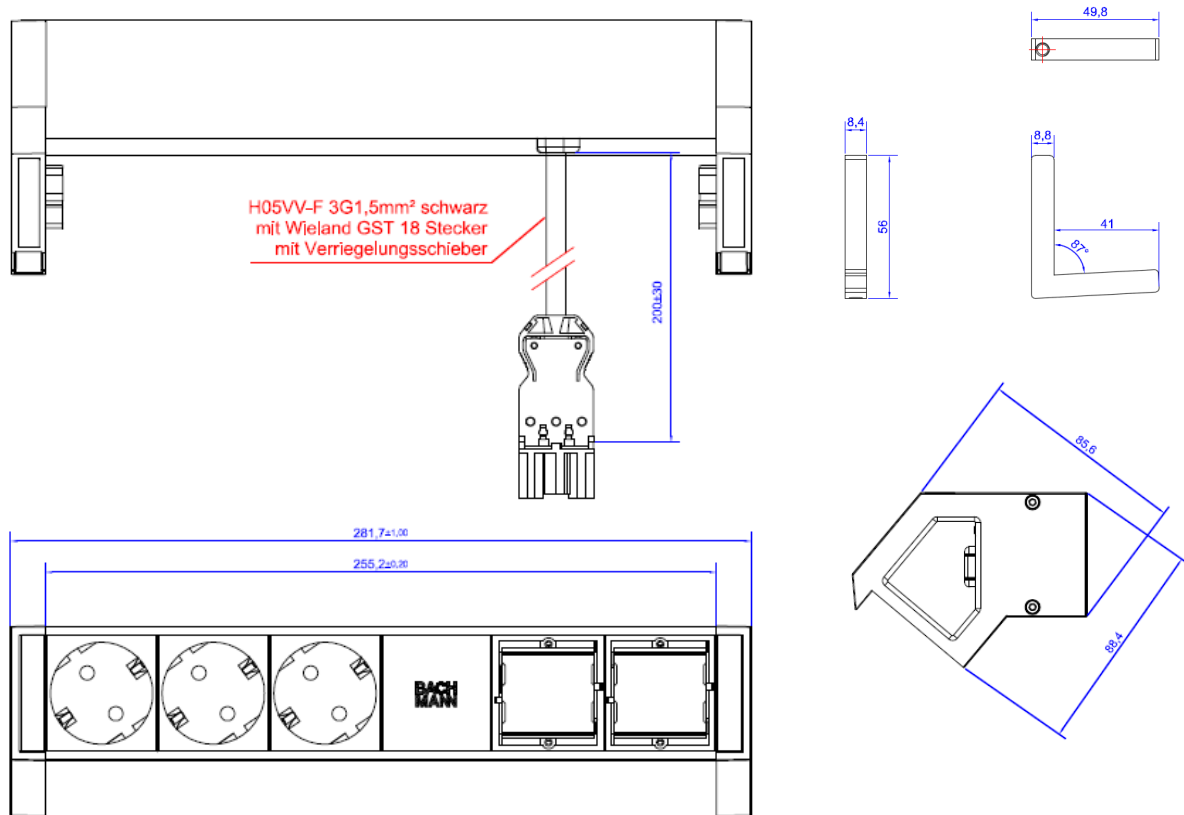

Skizze / Bild

DESK2 3xSchutzkontaktsteckdosen 2xABD mit 0,2m H05VV-F3G1,5mm² mit GST18/3 Stecker	DESK2 3xGerman type sockets 2xcover for custom modules with 0,2m H05VV-F3G1,5mm² with GST18/3 plug
Steckdosen: <ul style="list-style-type: none"> Nach IEC 60884, VDE 0620-1 2-polig mit Schutzkontakt, mit Kinderschutz 16A/3680W, AC250V, IP20, 35° schwarz 	Steckdosen: <ul style="list-style-type: none"> According IEC 60884, VDE 0620-1 2-pole with earthing contact, incl. child protection 16A/3680W, AC250V, IP20, 35° Black
Custom Module: <ul style="list-style-type: none"> 2x ABD für Custom Module 	Custom Module: <ul style="list-style-type: none"> 2x cover for custom modules
Anschluss: <ul style="list-style-type: none"> Nicht wiederanschließbar, Endkappen genietet 0,2m H05VV-F3G 1,5mm² schwarz mit Wieland GST18/3 Stecker schwarz verriegelbar 	Connection: <ul style="list-style-type: none"> Non-rewireable, riveted endcaps 0,2m H05VV-F3G 1,5mm² black with Wieland GST18/3 plug black lockable
Befestigung: <ul style="list-style-type: none"> Über Haltewinkel (schwarz) 	Mounting: <ul style="list-style-type: none"> Via holding flanges (black)
Material: <ul style="list-style-type: none"> Kunststoff: PA6 GF 30 V1 , Glühdraht-Prüfung bis 850°C Profil und Rückenblende: Aluminium 	Material: <ul style="list-style-type: none"> Plastic: PA6 GF 30 V1, glow wire resistant up to 850°C Profile and back cover: Aluminum
Lackierung (Endkappen, Profil und Rückenblende): <ul style="list-style-type: none"> INOX 	Painting (endcaps, profile and back cover): <ul style="list-style-type: none"> INOX
Abmessungen: <ul style="list-style-type: none"> Gemäß Zeichnung 	Measurements: <ul style="list-style-type: none"> According to drawing
Lieferform: <ul style="list-style-type: none"> In Kartonbox verpackt 	Packing: <ul style="list-style-type: none"> In carton box
Lieferumfang: <ul style="list-style-type: none"> 1x Steckdosenleiste 2x Haltewinkel (Schwarz) 	Extent of delivery: <ul style="list-style-type: none"> 1x socket strip 2x holding brackets (black)