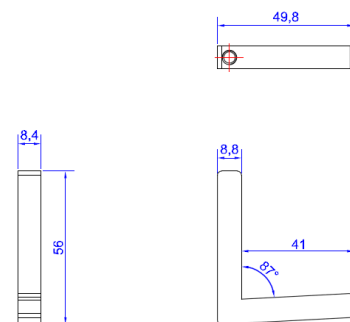

Skizze / Bild

DESK2 2xSchutzkontaktsteckdosen 1xUSB Doppelcharger 2xABD mit 0,2m H05VV-F3G1,5mm² mit GST18/3 Stecker	DESK2 2xGerman type sockets 1xdouble charger 2xcover for custom modules with 0,2m H05VV-F3G1,5mm² with GST18/3 plug
Steckdosen: <ul style="list-style-type: none"> Nach IEC 60884, VDE 0620-1 2-polig mit Schutzkontakt, mit Kinderschutz 16A/3680W, AC250V, IP20, 35° schwarz 	Steckdosen: <ul style="list-style-type: none"> According IEC 60884, VDE 0620-1 2-pole with earthing contact, incl. child protection 16A/3680W, AC250V, IP20, 35° Black
USB Charger: <ul style="list-style-type: none"> 3,1A / 5VDC Doppelcharger 	USB Charger: <ul style="list-style-type: none"> 3,1A / 5VDC Double charger
Custom Module: <ul style="list-style-type: none"> 2x Custom Module leer 	Custom Module: <ul style="list-style-type: none"> 2x Custom Modules empty
Anschluss: <ul style="list-style-type: none"> Nicht wiederanschließbar, Endkappen genietet 0,2m H05VV-F3G 1,5mm² schwarz mit Wieland GST18/3 Stecker schwarz verriegelbar 	Connection: <ul style="list-style-type: none"> Non-rewireable, riveted end caps 0,2m H05VV-F3G 1,5mm² black with Wieland GST18/3 plug black lockable
Befestigung: <ul style="list-style-type: none"> Über Haltewinkel (schwarz) 	Mounting: <ul style="list-style-type: none"> Via holding flanges (black)
Material: <ul style="list-style-type: none"> Kunststoff: PA6 GF 30 V1 , Glühdraht-Prüfung bis 850°C Profil und Rückenblende: Aluminium 	Material: <ul style="list-style-type: none"> Plastic: PA6 GF 30 V1, glow wire resistant up to 850°C Profile and back cover: Aluminum
Lackierung (Endkappen, Profil und Rückenblende): <ul style="list-style-type: none"> RAL9010 Reinweiß, Glanzgrad 30 	Painting (endcaps, profile and back cover): <ul style="list-style-type: none"> RAL9010 white, Glanzgrad 30
Abmessungen: <ul style="list-style-type: none"> Gemäß Zeichnung 	Measurements: <ul style="list-style-type: none"> According to drawing
Lieferform: <ul style="list-style-type: none"> In Kartonbox verpackt 	Packing: <ul style="list-style-type: none"> In carton box
Lieferumfang: <ul style="list-style-type: none"> 1x Steckdosenleiste 2x Haltewinkel (Schwarz) 	Extent of delivery: <ul style="list-style-type: none"> 1x socket strip 2x holding brackets (black)