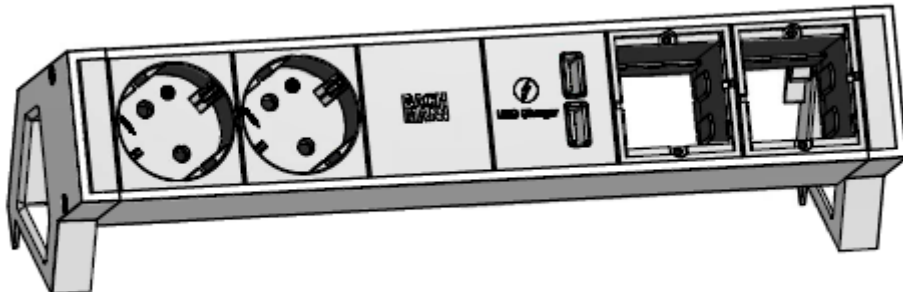

Skizze / Bild

DESK2 2xSchutzkontaktsteckdosen 1xUSB Doppelcharger 2xABD mit 0,2m H05VV-F3G1,5mm² mit GST18/3 Stecker	DESK2 2xGerman type sockets 1xdouble charger 2xcover for custom modules with 0,2m H05VV-F3G1,5mm² with GST18/3 plug
Steckdosen: <ul style="list-style-type: none"> Nach IEC 60884, VDE 0620-1 2-polig mit Schutzkontakt, mit Kinderschutz 16A/3680W, AC250V, IP20, 35° schwarz 	Steckdosen: <ul style="list-style-type: none"> According IEC 60884, VDE 0620-1 2-pole with earthing contact, incl. child protection 16A/3680W, AC250V, IP20, 35° Black
USB Charger: <ul style="list-style-type: none"> 3,1A / 5VDC Doppelcharger 	USB Charger: <ul style="list-style-type: none"> 3,1A / 5VDC Double charger
Custom Module: <ul style="list-style-type: none"> 2x Custom Module leer 	Custom Module: <ul style="list-style-type: none"> 2x Custom Modules empty
Anschluss: <ul style="list-style-type: none"> Nicht wiederanschließbar, Endkappen genietet 0,2m H05VV-F3G 1,5mm² schwarz mit Wieland GST18/3 Stecker schwarz verriegelbar 	Connection: <ul style="list-style-type: none"> Non-rewireable, riveted end caps 0,2m H05VV-F3G 1,5mm² black with Wieland GST18/3 plug black lockable
Befestigung: <ul style="list-style-type: none"> Über Haltewinkel (schwarz) 	Mounting: <ul style="list-style-type: none"> Via holding flanges (black)
Material: <ul style="list-style-type: none"> Kunststoff: PA6 GF 30 V1 , Glühdraht-Prüfung bis 850°C Profil und Rückenblende: Aluminium 	Material: <ul style="list-style-type: none"> Plastic: PA6 GF 30 V1, glow wire resistant up to 850°C Profile and back cover: Aluminum
Lackierung (Endkappen, Profil und Rückenblende): <ul style="list-style-type: none"> RAL9010 Reinweiß, Glanzgrad 30 	Painting (endcaps, profile and back cover): <ul style="list-style-type: none"> RAL9010 white, Glanzgrad 30
Abmessungen: <ul style="list-style-type: none"> Gemäß Zeichnung 	Measurements: <ul style="list-style-type: none"> According to drawing
Lieferform: <ul style="list-style-type: none"> In Kartonbox verpackt 	Packing: <ul style="list-style-type: none"> In carton box
Lieferumfang: <ul style="list-style-type: none"> 1x Steckdosenleiste 2x Haltewinkel (Schwarz) 	Extent of delivery: <ul style="list-style-type: none"> 1x socket strip 2x holding brackets (black)