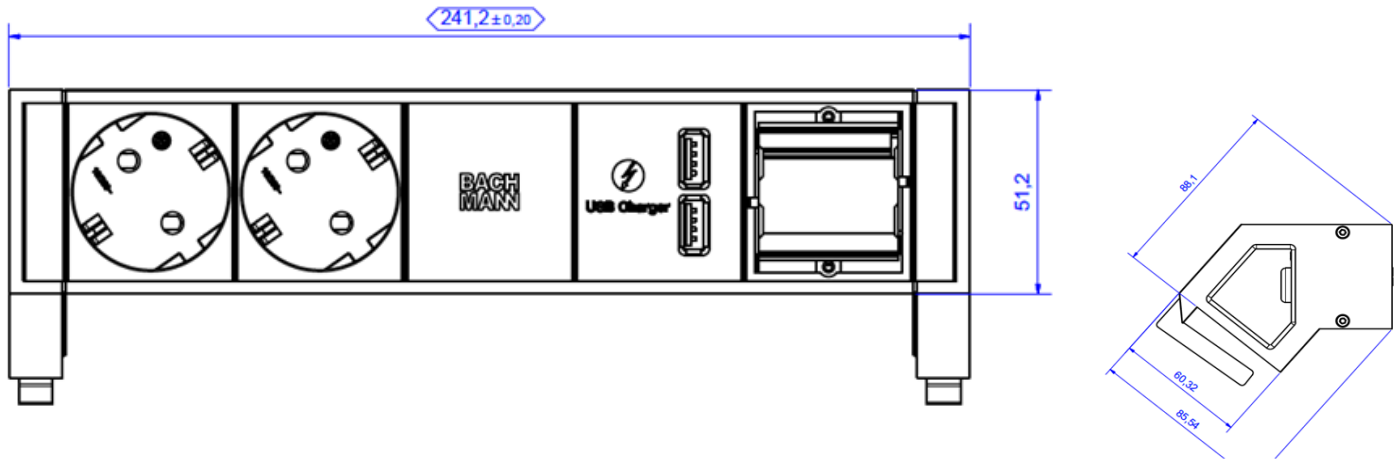

Skizze / Bild

DESK2 2xSchutzkontaktsteckdosen 1xUSB Doppelcharger 1xABD mit 0,2m H05VV-F3G1,5mm² mit GST18/3 Stecker	DESK2 2xGerman type sockets 1xdouble charger 1xcover for custom modules with 0,2m H05VV-F3G1,5mm² with GST18/3 plug
Steckdosen: <ul style="list-style-type: none"> Nach IEC 60884, VDE 0620-1 2-polig mit Schutzkontakt, mit Kinderschutz 16A/3680W, AC250V, IP20, 35° schwarz 	Steckdosen: <ul style="list-style-type: none"> According IEC 60884, VDE 0620-1 2-pole with earthing contact, incl. child protection 16A/3680W, AC250V, IP20, 35° Black
USB Charger: <ul style="list-style-type: none"> 3,1A / 5VDC Doppelcharger 	USB Charger: <ul style="list-style-type: none"> 3,1A / 5VDC Double charger
Custom Module: <ul style="list-style-type: none"> 1x Custom Module leer 	Custom Module: <ul style="list-style-type: none"> 1x Custom Module empty
Anschluss: <ul style="list-style-type: none"> Nicht wiederanschließbar, Endkappen genietet 0,2m H05VV-F3G 1,5mm² schwarz mit Wieland GST18/3 Stecker schwarz verriegelbar 	Connection: <ul style="list-style-type: none"> Non-rewireable, riveted endcaps 0,2m H05VV-F3G 1,5mm² black with Wieland GST18/3 plug black lockable
Befestigung: <ul style="list-style-type: none"> Über Haltewinkel (schwarz) 	Mounting: <ul style="list-style-type: none"> Via holding flanges (black)
Material: <ul style="list-style-type: none"> Kunststoff: PA6 GF 30 V1, Glühdraht-Prüfung bis 850°C Profil und Rückenblende: Aluminium 	Material: <ul style="list-style-type: none"> Plastic: PA6 GF 30 V1, glow wire resistant up to 850°C Profile and back cover: Aluminum
Lackierung (Endkappen, Profil und Rückenblende): <ul style="list-style-type: none"> RAL9010 Reinweiß, Glanzgrad 30 	Painting (endcaps, profile and back cover): <ul style="list-style-type: none"> RAL9010 white, Glanzgrad 30
Abmessungen: <ul style="list-style-type: none"> Gemäß Zeichnung 	Measurements: <ul style="list-style-type: none"> According to drawing
Lieferform: <ul style="list-style-type: none"> In Kartonbox verpackt 	Packing: <ul style="list-style-type: none"> In carton box
Lieferumfang: <ul style="list-style-type: none"> 1x Steckdosenleiste 2x Haltewinkel (Schwarz) 	Extent of delivery: <ul style="list-style-type: none"> 1x socket strip 2x holding brackets (black)