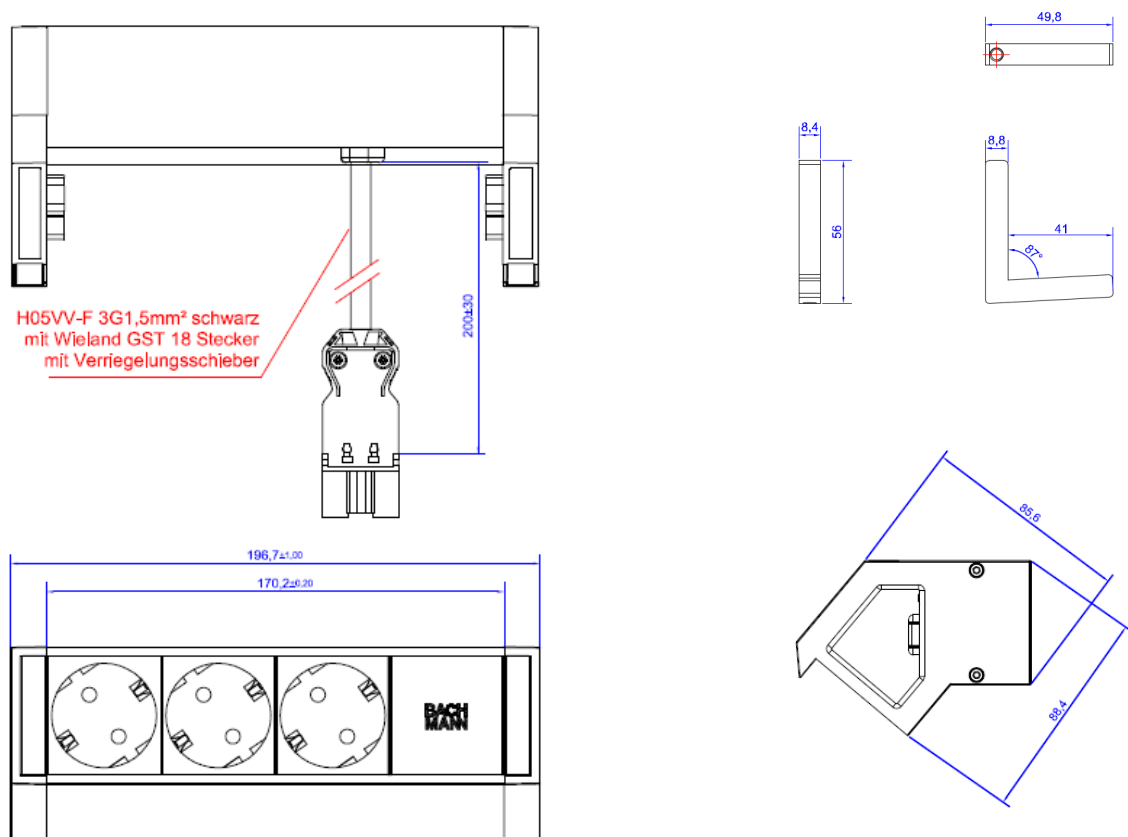

Skizze / Bild

DESK2 3xSchutzkontaktsteckdosen mit 0,2m H05VV-F3G1,5mm² mit GST18/3 Stecker	DESK2 3xGerman type sockets with 0,2m H05VV-F3G1,5mm² with GST18/3 plug
Steckdosen: <ul style="list-style-type: none"> Nach IEC 60884, VDE 0620-1 2-polig mit Schutzkontakt, mit Kinderschutz 16A/3680W, AC250V, IP20, 35° schwarz 	Steckdosen: <ul style="list-style-type: none"> According IEC 60884, VDE 0620-1 2-pole with earthing contact, incl. child protection 16A/3680W, AC250V, IP20, 35° Black
Custom Module: <ul style="list-style-type: none"> keine 	Custom Module: <ul style="list-style-type: none"> no
Anschluss: <ul style="list-style-type: none"> Nicht wiederanschließbar, Endkappen genietet 0,2m H05VV-F3G 1,5mm² schwarz mit Wieland GST18/3 Stecker schwarz verriegelbar 	Connection: <ul style="list-style-type: none"> Non-rewireable, riveted endcaps 0,2m H05VV-F3G 1,5mm² black with Wieland GST18/3 plug black lockable
Befestigung: <ul style="list-style-type: none"> Über Haltewinkel (schwarz) 	Mounting: <ul style="list-style-type: none"> Via holding flanges (black)
Material: <ul style="list-style-type: none"> Kunststoff: PA6 GF 30 V1, Glühdraht-Prüfung bis 850°C Profil und Rückenblende: Aluminium 	Material: <ul style="list-style-type: none"> Plastic: PA6 GF 30 V1, glow wire resistant up to 850°C Profile and back cover: Aluminum
Lackierung (Endkappen, Profil und Rückenblende): <ul style="list-style-type: none"> RAL9010 Reinweiß, Glanzgrad 30 	Painting (endcaps, profile and back cover): <ul style="list-style-type: none"> RAL9010 white, Glanzgrad 30
Abmessungen: <ul style="list-style-type: none"> Gemäß Zeichnung 	Measurements: <ul style="list-style-type: none"> According to drawing
Lieferform: <ul style="list-style-type: none"> In Kartonbox verpackt 	Packing: <ul style="list-style-type: none"> In carton box
Lieferumfang: <ul style="list-style-type: none"> 1x Steckdosenleiste 2x Haltewinkel (Schwarz) 	Extent of delivery: <ul style="list-style-type: none"> 1x socket strip 2x holding brackets (black)