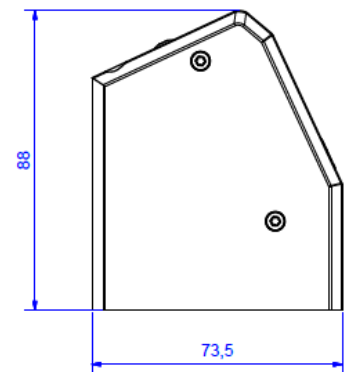

Skizze / Bild

<b>DESK 2xSchutzkontaktsteckdosen 1xUSB Doppelcharger Stromein- und ausgang GST18i3</b>	<b>DESK 2xGerman type sockets 1xdouble charger power in- and output GST18i3</b>
<b>Steckdosen:</b> <ul style="list-style-type: none"> <li>Nach IEC 60884, VDE 0620-1</li> <li>2-polig mit Schutzkontakt, mit Kinderschutz</li> <li>16A/3680W, AC250V, IP20, 35°</li> <li>Schwarz</li> </ul>	<b>Steckdosen:</b> <ul style="list-style-type: none"> <li>According IEC 60884, VDE 0620-1</li> <li>2-pole with earthing contact, incl. child protection</li> <li>16A/3680W, AC250V, IP20, 35°</li> <li>Black</li> </ul>
<b>USB Charger:</b> <ul style="list-style-type: none"> <li>3,1A / 5VDC</li> <li>Doppelcharger</li> </ul>	<b>USB Charger:</b> <ul style="list-style-type: none"> <li>3,1A / 5VDC</li> <li>Double charger</li> </ul>
<b>Anschluss:</b> <ul style="list-style-type: none"> <li>Nicht wiederanschließbar, Endkappen genietet</li> <li>Stromein- und Ausgang GST18 Buchse schwarz</li> </ul>	<b>Connection:</b> <ul style="list-style-type: none"> <li>Non-rewireable, riveted endcaps</li> <li>Power in- and output GST18 black</li> </ul>
<b>Befestigung:</b> <ul style="list-style-type: none"> <li>Über Haltewinkel</li> </ul>	<b>Mounting:</b> <ul style="list-style-type: none"> <li>Via holding flanges</li> </ul>
<b>Material:</b> <ul style="list-style-type: none"> <li>Kunststoff: PA6 GF 30 V1, Glühdraht-Prüfung bis 850°C</li> <li>Profil: eloxiertes Aluminium</li> </ul>	<b>Material:</b> <ul style="list-style-type: none"> <li>Plastic: PA6 GF 30 V1, glow wire resistant up to 850°C</li> <li>Profile: Aluminum anodised</li> </ul>
<b>Abmessungen:</b> <ul style="list-style-type: none"> <li>Gemäß Zeichnung</li> </ul>	<b>Measurements:</b> <ul style="list-style-type: none"> <li>According to drawing</li> </ul>
<b>Lieferform:</b> <ul style="list-style-type: none"> <li>In Kartonbox verpackt</li> </ul>	<b>Packing:</b> <ul style="list-style-type: none"> <li>In carton box</li> </ul>
<b>Lieferumfang:</b> <ul style="list-style-type: none"> <li>1x Steckdosenleiste</li> </ul>	<b>Extent of delivery:</b> <ul style="list-style-type: none"> <li>1x socket strip</li> </ul>