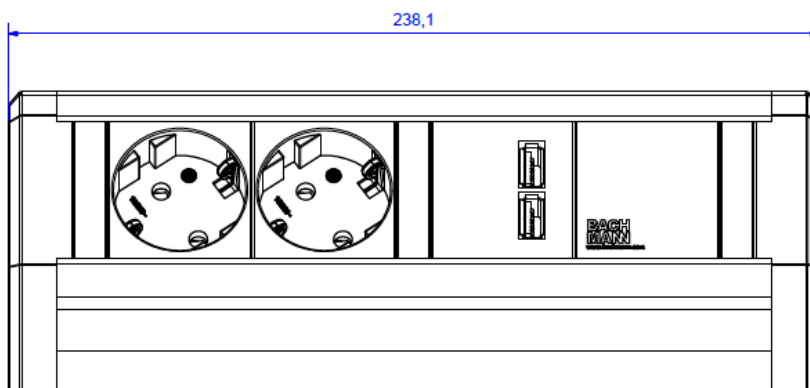

Skizze / Bild

<b>DESK 2xSchutzkontaktsteckdosen 1xUSB Doppelcharger Stromein- und ausgang GST18i3</b>	<b>DESK 2xGerman type sockets 1xdouble charger power in- and output GST18i3</b>
<b>Steckdosen:</b> <ul style="list-style-type: none"> <li>Nach IEC 60884, VDE 0620-1</li> <li>2-polig mit Schutzkontakt, mit Kinderschutz</li> <li>16A/3680W, AC250V, IP20, 35°</li> <li>Schwarz</li> </ul>	<b>Steckdosen:</b> <ul style="list-style-type: none"> <li>According IEC 60884, VDE 0620-1</li> <li>2-pole with earthing contact, incl. child protection</li> <li>16A/3680W, AC250V, IP20, 35°</li> <li>Black</li> </ul>
<b>USB Charger:</b> <ul style="list-style-type: none"> <li>3,1A / 5VDC</li> <li>Doppelcharger</li> </ul>	<b>USB Charger:</b> <ul style="list-style-type: none"> <li>3,1A / 5VDC</li> <li>Double charger</li> </ul>
<b>Anschluss:</b> <ul style="list-style-type: none"> <li>Nicht wiederanschließbar, Endkappen genietet</li> <li>Stromein- und Ausgang GST18 Buchse schwarz</li> </ul>	<b>Connection:</b> <ul style="list-style-type: none"> <li>Non-rewireable, riveted endcaps</li> <li>Power in- and output GST18 black</li> </ul>
<b>Befestigung:</b> <ul style="list-style-type: none"> <li>Über Haltewinkel</li> </ul>	<b>Mounting:</b> <ul style="list-style-type: none"> <li>Via holding flanges</li> </ul>
<b>Material:</b> <ul style="list-style-type: none"> <li>Kunststoff: PA6 GF 30 V1, Glühdraht-Prüfung bis 850°C</li> <li>Profil: eloxiertes Aluminium</li> </ul>	<b>Material:</b> <ul style="list-style-type: none"> <li>Plastic: PA6 GF 30 V1, glow wire resistant up to 850°C</li> <li>Profile: Aluminum anodised</li> </ul>
<b>Abmessungen:</b> <ul style="list-style-type: none"> <li>Gemäß Zeichnung</li> </ul>	<b>Measurements:</b> <ul style="list-style-type: none"> <li>According to drawing</li> </ul>
<b>Lieferform:</b> <ul style="list-style-type: none"> <li>In Kartonbox verpackt</li> </ul>	<b>Packing:</b> <ul style="list-style-type: none"> <li>In carton box</li> </ul>
<b>Lieferumfang:</b> <ul style="list-style-type: none"> <li>1x Steckdosenleiste</li> </ul>	<b>Extent of delivery:</b> <ul style="list-style-type: none"> <li>1x socket strip</li> </ul>