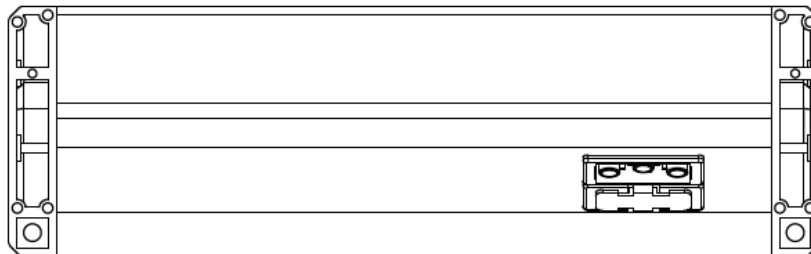

Skizze / Bild

<b>DESK 2xSchutzkontaktsteckdosen 1xUSB Doppelcharger Stromein- und ausgang GST18i3</b>	<b>DESK 2xGerman type sockets 1xdouble charger power in- and output GST18i3</b>
<b>Steckdosen:</b> <ul style="list-style-type: none"> <li>Nach IEC 60884, VDE 0620-1</li> <li>2-polig mit Schutzkontakt, mit Kinderschutz</li> <li>16A/3680W, AC250V, IP20, 35°</li> <li>Schwarz</li> </ul>	<b>Steckdosen:</b> <ul style="list-style-type: none"> <li>According IEC 60884, VDE 0620-1</li> <li>2-pole with earthing contact, incl. child protection</li> <li>16A/3680W, AC250V, IP20, 35°</li> <li>Black</li> </ul>
<b>USB Charger:</b> <ul style="list-style-type: none"> <li>3,1A / 5VDC</li> <li>Doppelcharger</li> </ul>	<b>USB Charger:</b> <ul style="list-style-type: none"> <li>3,1A / 5VDC</li> <li>Double charger</li> </ul>
<b>Anschluss:</b> <ul style="list-style-type: none"> <li>Nicht wiederanschließbar, Endkappen genietet</li> <li>Stromein- und Ausgang GST18 Buchse schwarz</li> </ul>	<b>Connection:</b> <ul style="list-style-type: none"> <li>Non-rewireable, riveted endcaps</li> <li>Power in- and output GST18 black</li> </ul>
<b>Befestigung:</b> <ul style="list-style-type: none"> <li>Über Haltewinkel</li> </ul>	<b>Mounting:</b> <ul style="list-style-type: none"> <li>Via holding flanges</li> </ul>
<b>Material:</b> <ul style="list-style-type: none"> <li>Kunststoff: PA6 GF 30 V1, Glühdraht-Prüfung bis 850°C</li> <li>Profil: eloxiertes Aluminium</li> </ul>	<b>Material:</b> <ul style="list-style-type: none"> <li>Plastic: PA6 GF 30 V1, glow wire resistant up to 850°C</li> <li>Profile: Aluminum anodised</li> </ul>
<b>Abmessungen:</b> <ul style="list-style-type: none"> <li>Gemäß Zeichnung</li> </ul>	<b>Measurements:</b> <ul style="list-style-type: none"> <li>According to drawing</li> </ul>
<b>Lieferform:</b> <ul style="list-style-type: none"> <li>In Kartonbox verpackt</li> </ul>	<b>Packing:</b> <ul style="list-style-type: none"> <li>In carton box</li> </ul>
<b>Lieferumfang:</b> <ul style="list-style-type: none"> <li>1x Steckdosenleiste</li> </ul>	<b>Extent of delivery:</b> <ul style="list-style-type: none"> <li>1x socket strip</li> </ul>