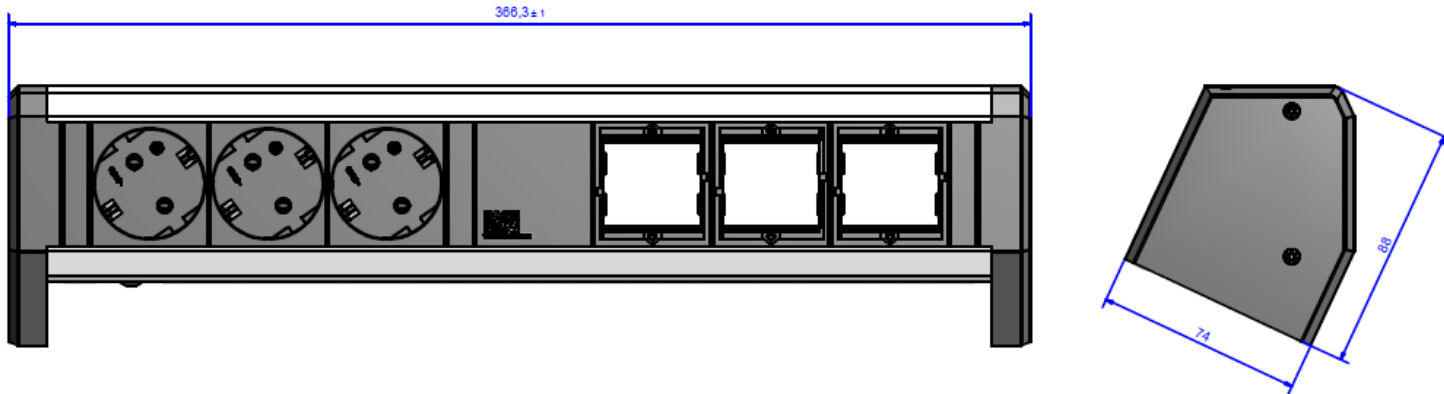

Skizze / Bild

| | |
|--|---|
| DESK 3xSchutzkontaktsteckdosen 4xABD Stromein- und ausgang GST18 | DESK 3xGerman type sockets 4xcovers for custom modules power in- and output GST18 |
| Steckdosen: <ul style="list-style-type: none"> Nach IEC 60884, VDE 0620-1 2-polig mit Schutzkontakt, mit Kindersicherung 16A/3680W, AC250V, IP20, 35° Schwarz | Steckdosen: <ul style="list-style-type: none"> According IEC 60884, VDE 0620-1 2-pole with earthing contact, incl. child protection 16A/3680W, AC250V, IP20, 35° Black |
| Custom Module: <ul style="list-style-type: none"> 4x ABD für Custom Module | Custom Module: <ul style="list-style-type: none"> 4x cover for custom modules |
| Anschluss: <ul style="list-style-type: none"> Nicht wiederanschließbar, Endkappen genietet Stromein- und Ausgang GST18 Buchse schwarz | Connection: <ul style="list-style-type: none"> Non-rewireable, riveted endcaps Power in- and output GST18 black |
| Befestigung: <ul style="list-style-type: none"> Über Haltewinkel (nicht im Lieferumfang) | Mounting: <ul style="list-style-type: none"> Via holding flanges (not in content of delivery) |
| Material: <ul style="list-style-type: none"> Kunststoff: PA6 GF 30 V1, Glühdraht-Prüfung bis 850°C Profil: eloxiertes Aluminium | Material: <ul style="list-style-type: none"> Plastic: PA6 GF 30 V1, glow wire resistant up to 850°C Profile: Aluminum anodized |
| Abmessungen: <ul style="list-style-type: none"> 366x73,5x88mm | Measurements: <ul style="list-style-type: none"> 366x73,5x88mm |
| Lieferform: <ul style="list-style-type: none"> In Kartonbox verpackt | Packing: <ul style="list-style-type: none"> In carton box |
| Lieferumfang: <ul style="list-style-type: none"> 1x Steckdosenleiste | Extent of delivery: <ul style="list-style-type: none"> 1x socket strip |