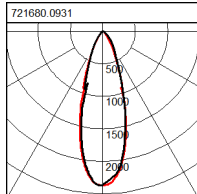

PAR16, ortsveränderlich

721680.0931 | Gartenstrahler

Gartenstrahler
4010319969703
LEDPAR16
L 157, B 98, H 275

Kompakter Außenstrahler für PAR16 Netzspannungs-Reflektorlampen mit Erdspieß. Gehäuse Aluminium-Druckguss pulverbeschichtet. Sicherheitsglas klar. Erdspieß aus faserverstärktem Kunststoff. Mit Anschlussleitung 3 m inklusive Schukostecker.

Sichtfarbe

Lieferbare Farbe anthrazit metallic

Maße und Gewichte

Länge L 157 mm
Breite B 98 mm
Höhe H 275 mm
Gewicht 1,03 kg

Leuchtmittel

Leuchtmittel LEDPAR16
Sockel GU10

Elektrotechnik

Betriebsgerät Betriebsgerät nicht notwendig
Spannung 220 - 240 V / 50 - 60 Hz