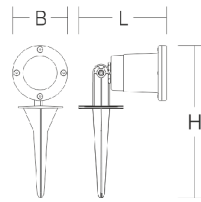

PAR16, ortsveränderlich

721680.0931 | Gartenstrahler

Gartenstrahler
4010319969703
LEDPAR16
L 157, B 98, H 275

Kompakter Außenstrahler für PAR16 Netzspannungs-Reflektorlampen mit Erdspieß. Gehäuse Aluminium-Druckguss pulverbeschichtet. Sicherheitsglas klar. Erdspieß aus faserverstärktem Kunststoff. Mit Anschlussleitung 3 m inklusive Schukostecker.

Sichtfarbe

Lieferbare Farbe anthrazit metallic

Maße und Gewichte

Länge L 157 mm
Breite B 98 mm
Höhe H 275 mm
Gewicht 1,03 kg

Leuchtmittel

Leuchtmittel LEDPAR16
Sockel GU10

Elektrotechnik

Betriebsgerät Betriebsgerät nicht notwendig
Spannung 220 - 240 V / 50 - 60 Hz

Prüfungen und Einsatzbedingungen

Schutzart IP 55
Schutzklasse I
Glühdrahtprüfung 960°C - 30 Sekunden
Schlagschutz IK04 (Schlagschutz 0,50 Joule)
Sicherheitszeichen Cool-Beam nicht zulaessig!, F-Zeichen
Handelszeichen CE, EAC